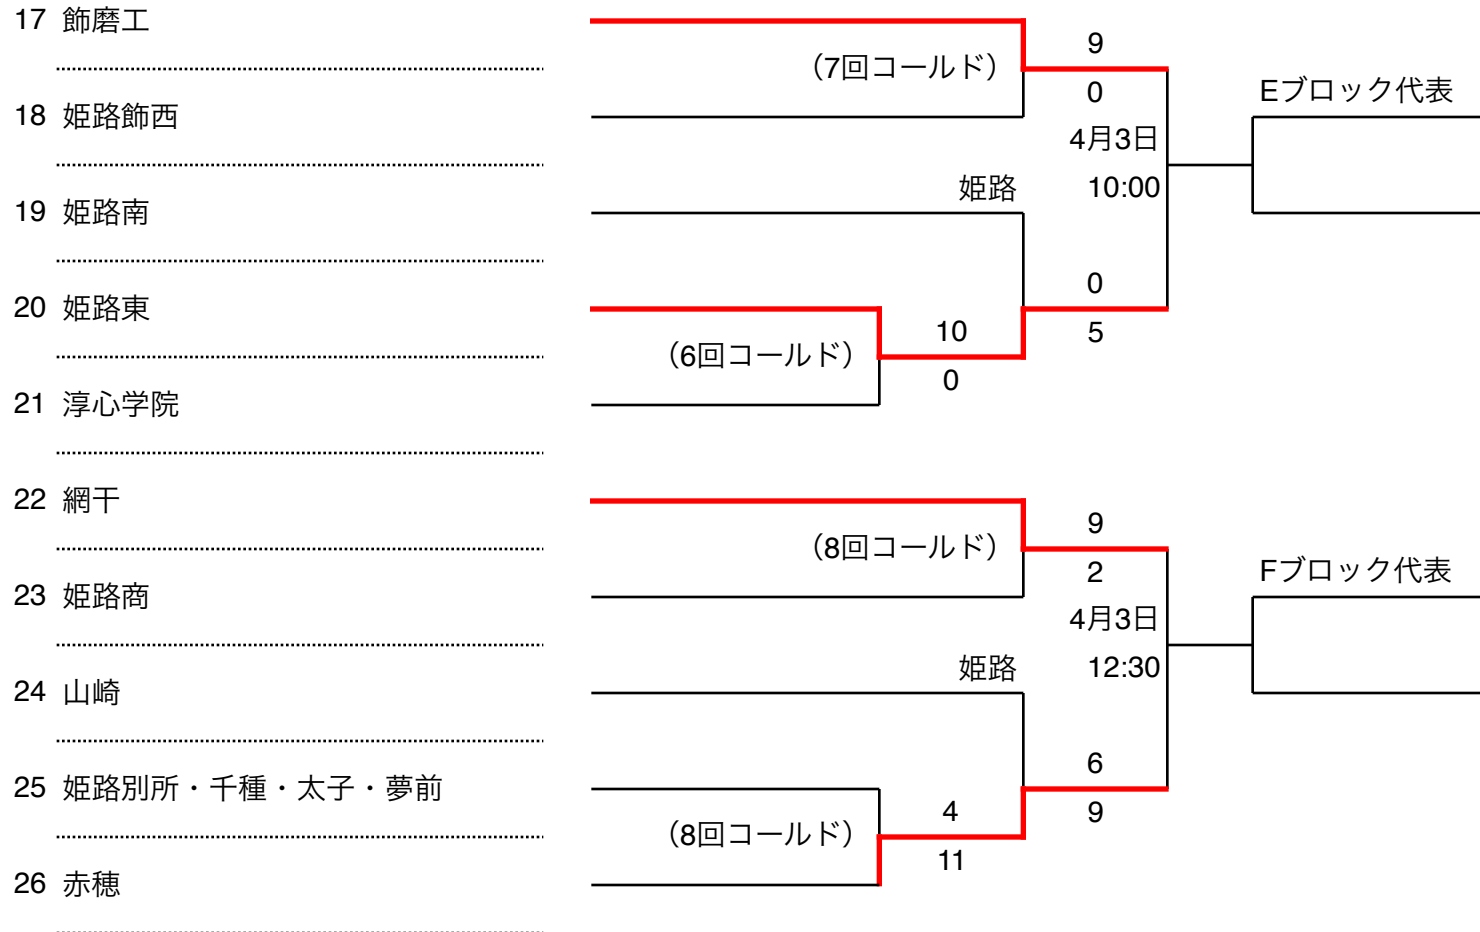

1 福崎	(8回コールド)	7	4月2日	Aブロック代表
2 相生産		0		
3 香寺	姫路	10:00		
4 姫路	3	0		
5 琴丘	(7回コールド)	8	4月2日	Bブロック代表
6 県立大附		0		
7 神崎	姫路	12:30		
8 飾磨	(5回コールド)	1	11	

【西播地区 C・Dブロック】

9 姫路工		6	4月2日	Cブロック代表
10 相生		1		
11 佐用	城南	10:00		
12 市川	(6回コールド)	3	15	
13 龍野		2	4月2日	Dブロック代表
14 龍野北		0		
15 上郡	城南	12:30		
16 姫路西	(7回コールド)	0	13	

姫路：姫路ウイंक球場

城南：赤穂城南緑地公園野球場

【西播地区 E・Fブロック】

令和7年度春季高校野球

姫路：姫路ウイック球場

城南：赤穂城南緑地公園野球場

【但丹地区 A・Bブロック】

令和7年度春季高校野球