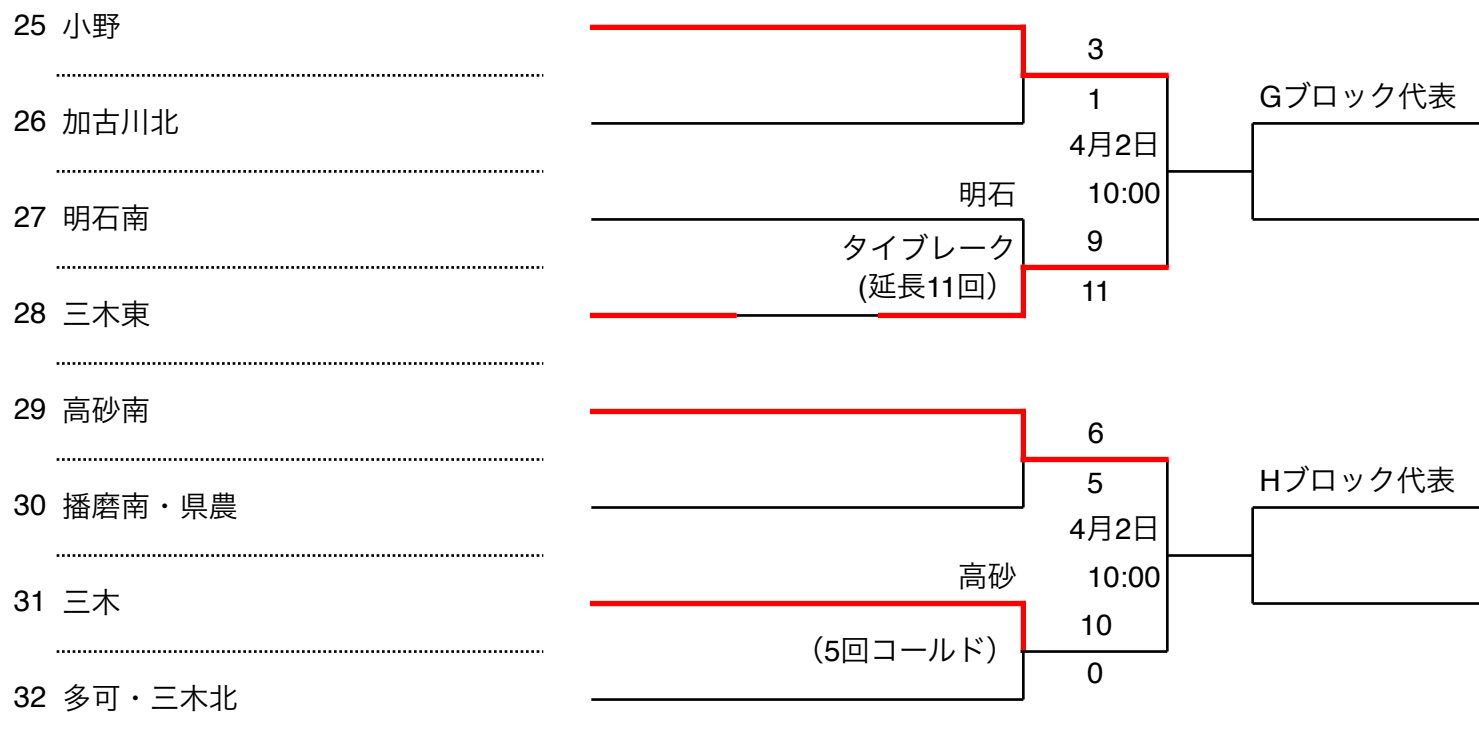

明石：明石トーカロ球場
高砂：高砂市野球場

防災：三木総合防災公園野球場
淡路：淡路佐野運動公園第一野球場