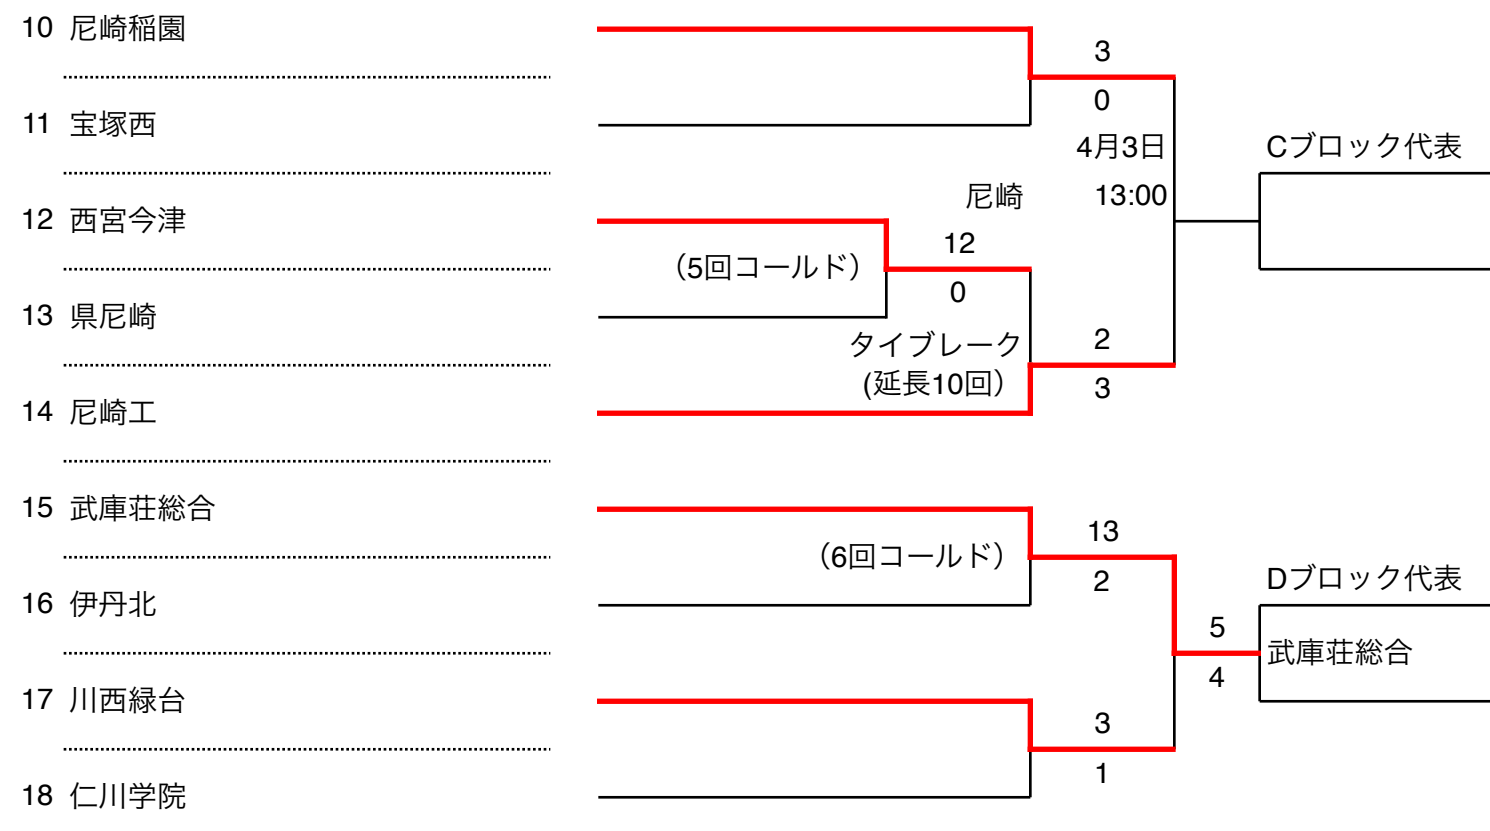

【阪神地区 A・Bブロック】

令和7年度春季高校野球

【阪神地区 C・Dブロック】

尼崎：ベイコム野球場

伊丹：伊丹スポーツセンター

【阪神地区 E・Fブロック】

令和7年度春季高校野球

19 関西学院	(7回コールド)	7	4月4日	Eブロック代表
20 甲南		0		
21 川西明峰	(7回コールド)	7	10:00	
22 西宮甲山	(延長10回)	0		
23 鳴尾	*タイブレーク	6		
		7		
24 尼崎小田	(8回コールド)	7	4月2日	Fブロック代表
25 宝塚北		0		
26 伊丹西	(5回コールド)	0	10:00	
27 報徳学園		17		

【阪神地区 G・Hブロック】

28 県伊丹		4	4月4日	Gブロック代表
29 尼崎北		0		
30 甲陽学院		0	13:00	
31 芦屋		6		
32 猪名川		6		
		2		
33 西宮北		0	4月2日	Hブロック代表
34 県西宮		6		
35 尼崎西		11	13:00	
36 川西北陵		13		

尼崎：ベイコム野球場

伊丹：伊丹スポーツセンター

【神戸地区 A・Bブロック】

令和7年度春季高校野球