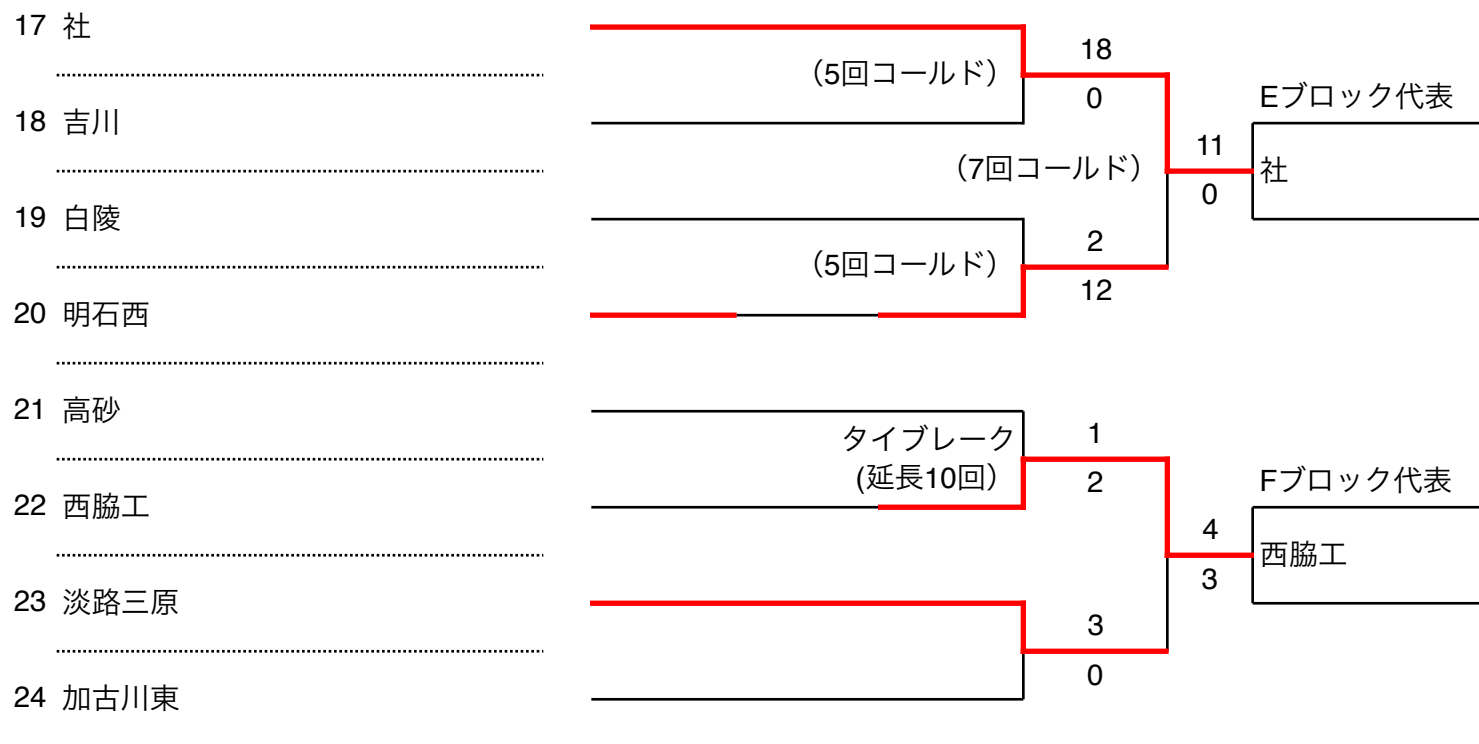

【播淡地区 E・Fブロック】

令和7年度春季高校野球

【播淡地区 G・Hブロック】