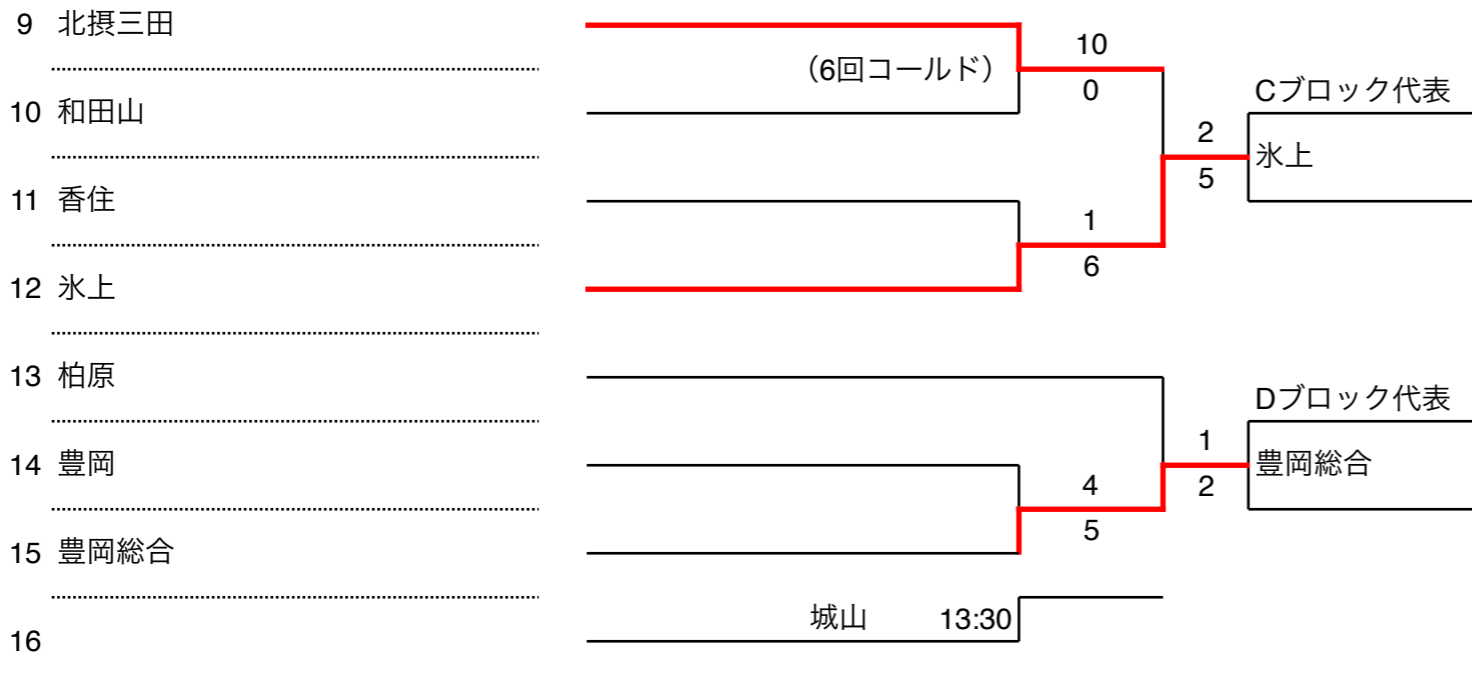

豊岡：豊岡総合スポーツセンター野球場

城山：三田城山公園野球場（アメニスキッピースタジアム）