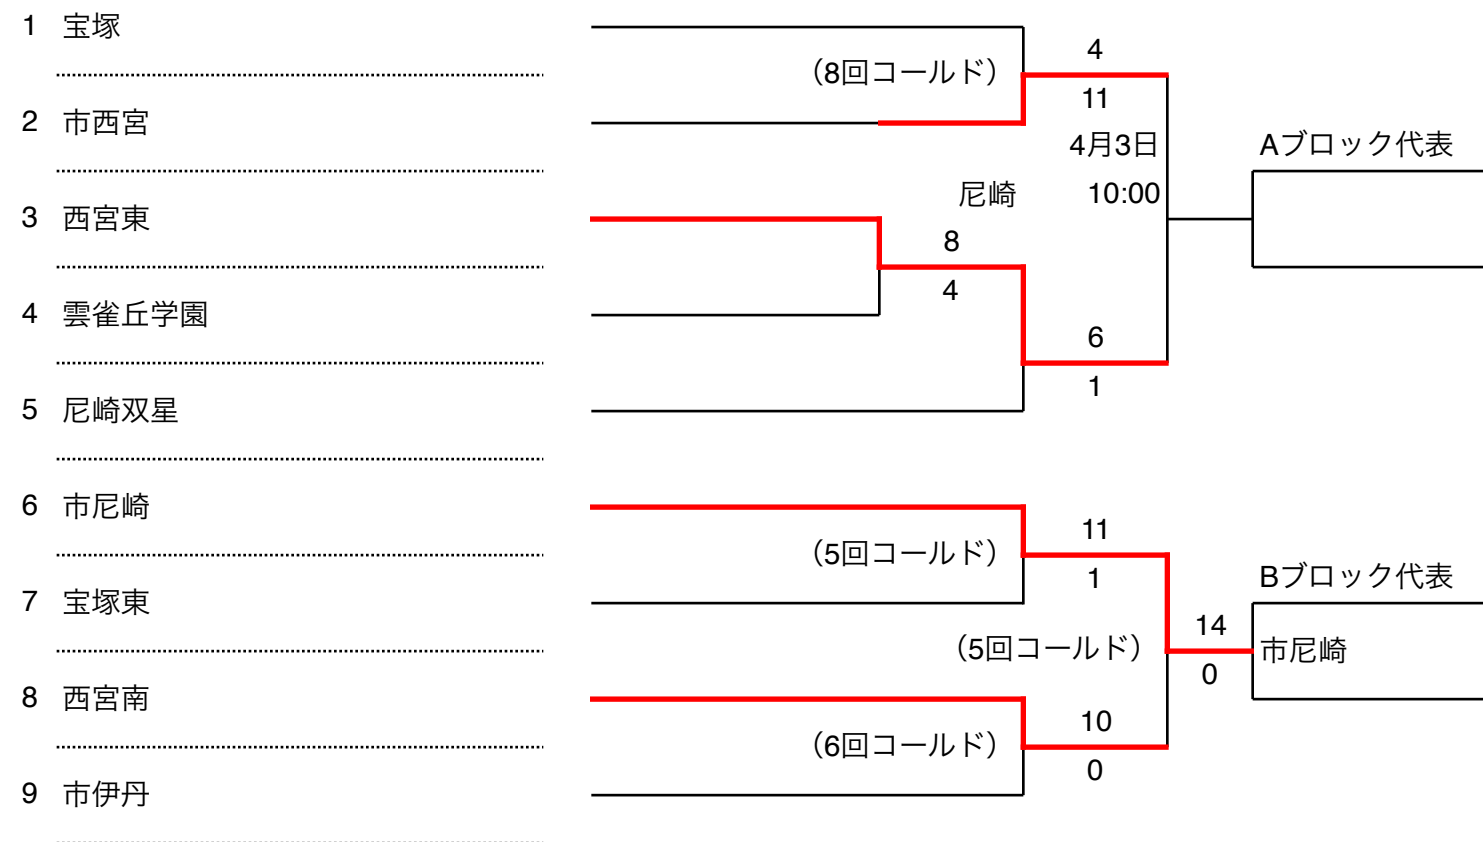

【阪神地区 A・Bブロック】

令和7年度春季高校野球

【阪神地区 C・Dブロック】

尼崎：ベイコム野球場

伊丹：伊丹スポーツセンター

【阪神地区 E・Fブロック】

令和7年度春季高校野球

19 関西学院	(7回コールド)	7	4月4日	Eブロック代表
20 甲南		0		
21 川西明峰	(7回コールド)	7	10:00	
22 西宮甲山	(延長10回)	0		
23 鳴尾	*タイブレーク	6		
		7		
24 尼崎小田	(8回コールド)	7	4月2日	Fブロック代表
25 宝塚北		0		
26 伊丹西	(5回コールド)	0	10:00	
27 報徳学園		17		