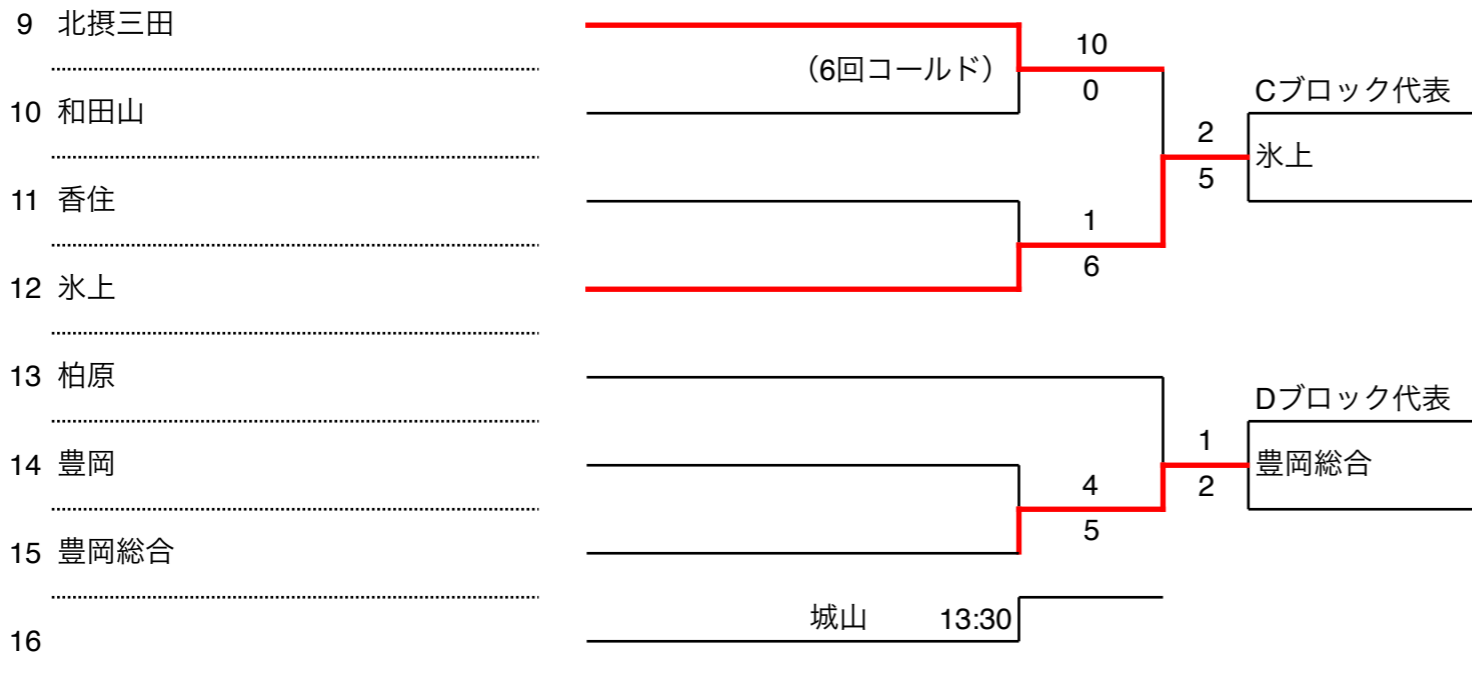

姫路：姫路ウイंक球場

城南：赤穂城南緑地公園野球場

【西播地区 E・Fブロック】

令和7年度春季高校野球

17 飾磨工	(7回コールド)	9	4月3日	10:00	Eブロック代表
18 姫路飾西		0			
19 姫路南	(6回コールド)	10	4月3日	12:30	Fブロック代表
20 姫路東		0			
21 淳心学院		5			
22 網干	(8回コールド)	9	4月3日	12:30	Fブロック代表
23 姫路商		2			
24 山崎	(8回コールド)	6	4月3日	12:30	Fブロック代表
25 姫路別所・千種・太子・夢前		4			
26 赤穂		9			
		11			

姫路：姫路ウイंक球場

城南：赤穂城南緑地公園野球場

【但丹地区 A・Bブロック】

令和7年度春季高校野球

※対戦カードにより、球場等を急遽変更することがあります。ご了承ください。

【但丹地区 C・Dブロック】

豊岡：豊岡総合スポーツセンター野球場

城山：三田城山公園野球場（アメニススキップースタジアム）