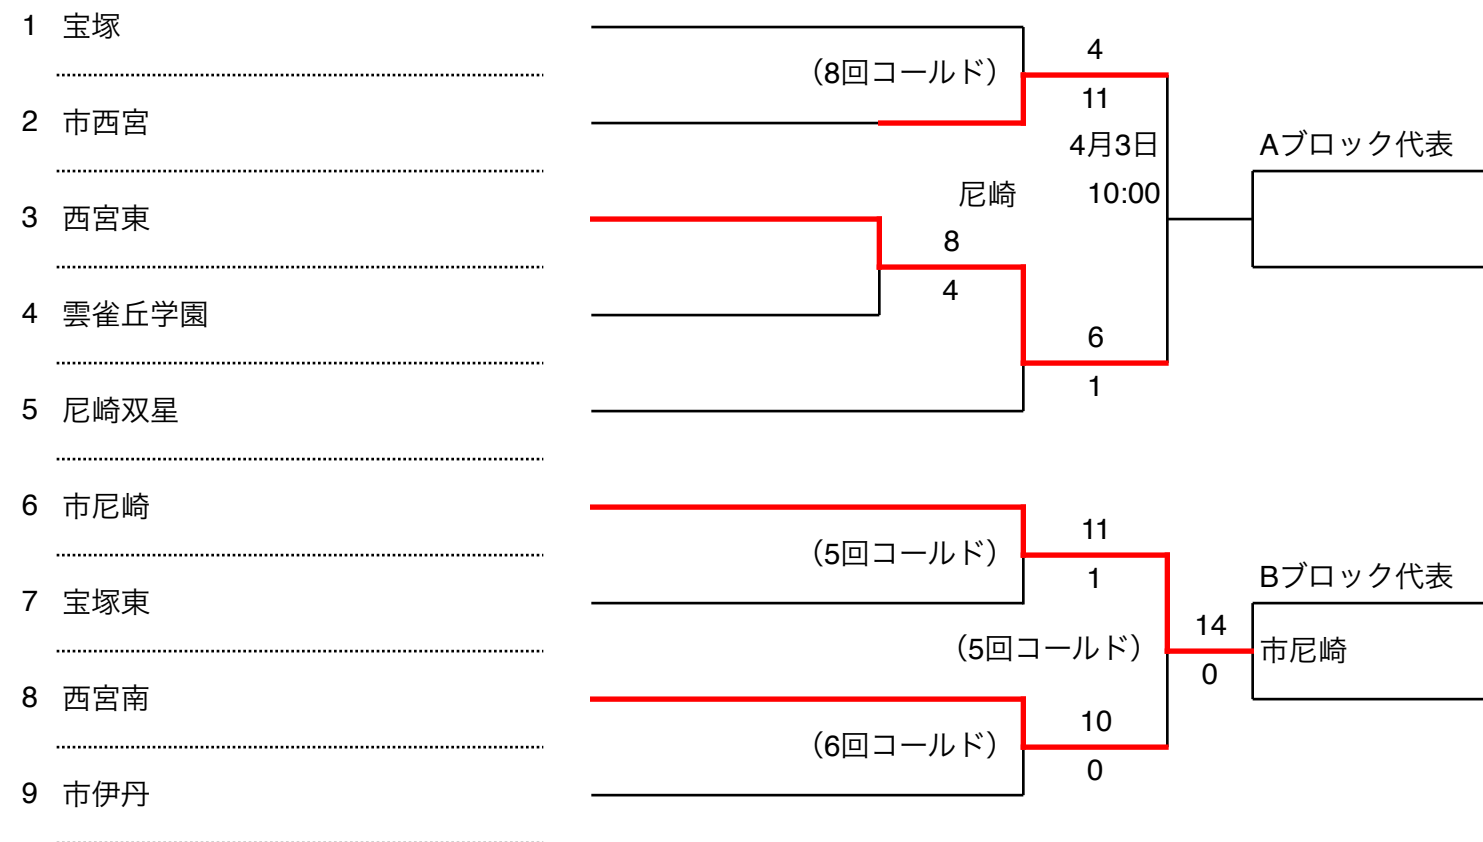

【阪神地区 A・Bブロック】

令和7年度春季高校野球

【阪神地区 C・Dブロック】

尼崎：ベイコム野球場

伊丹：伊丹スポーツセンター

【阪神地区 E・Fブロック】

令和7年度春季高校野球

19 関西学院	(7回コールド)	7	Eブロック代表
20 甲南		0	
21 川西明峰	尼崎	7	
22 西宮甲山	(7回コールド)	0	
23 鳴尾	(延長10回)	6	Fブロック代表
24 尼崎小田	*タイブレーク	7	
25 宝塚北	(8回コールド)	7	
26 伊丹西	尼崎	0	
27 報徳学園	(5回コールド)	17	

【阪神地区 G・Hブロック】

28 県伊丹		4	Gブロック代表
29 尼崎北		0	
30 甲陽学院	尼崎	0	
31 芦屋		6	
32 猪名川		2	Hブロック代表
33 西宮北		0	
34 県西宮		6	
35 尼崎西	尼崎	11	
36 川西北陵		13	

尼崎：ベイコム野球場

伊丹：伊丹スポーツセンター

【神戸地区 A・Bブロック】

令和7年度春季高校野球

1 滝川第二	(5回コールド)	11	4月3日	Aブロック代表
2 舞子	8	0		
3 夢野台	1	1		
4 神戸北・伊川谷北	(8回コールド)	2		
5 兵庫工		9		
6 科学技術	(延長10回) *タイブレーク	5	4月3日	Bブロック代表
7 星陵	4	4		
8 兵庫	未定	0		
9 滝川		1		
10				
		G 7 育英	10:00	