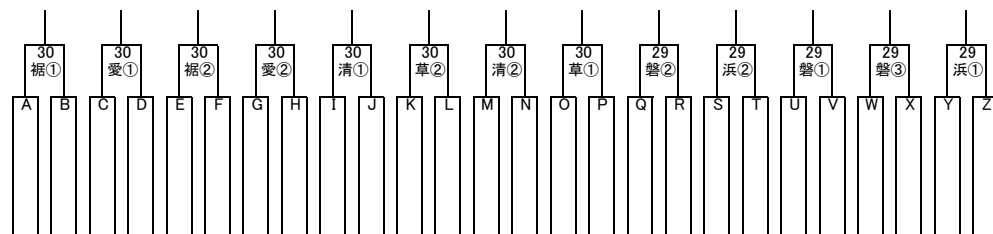

第72回春季東海地区高等学区野球静岡県大会 予選 組み合わせ

《試合開始予定時刻》

1日2試合の場合 ①9:00 ②11:30

1日3試合の場合 ①9:00 ②11:30 ③14:00

東部	34校
中部	31校
西部	39校

上位決定戦

敗者復活戦

月	日	曜	試合	愛	裾	富	清	草	焼	島	岡	掛	磐	浜	北	計
3	20	木	1回戦													10
	22	土	1回戦	3	3	2	2	2	2	2	2	2	2	2	2	26
	23	日	1回戦・代表決定	3	3	2	2	2	2	2	2	2	2	2	2	26
	25	火	予備日	予	予	予	予	予	予	予	予	予	予	予	予	0
	26	水	予備日	予	予	予	予	予	予	予	予	予	予	予	予	0
	27	木	予備日	予	予	予	予	予	予	予	予	予	予	予	予	0
	29	土	代表決定・敗者復活	3	3	2	2	2	2	2	予	予	3	2	予	21
	30	日	敗者復活・上位校決定	2	2	予	2	2	予	予	予	予	3	2	予	13
4	5	土	上位校決定戦	2	2	予	予	予	予	予	予	予	予	予	予	8
	6	日	予備日	予	予	予	予	予	予	予	予	予	予	予	予	0
	12	土	予備日	予	予	予	予	予	予	予	予	予	予	予	予	0
	13	日	予備日	予	予	予	予	予	予	予	予	予	予	予	予	0

《球場》

- 愛: 愛鷹球場
- 裾: 裾野球場
- 富: 富士球場
- 草: 草薙球場
- 清: ちゆへるスタジアム清水
- 焼: 焼津球場
- 島: 島田球場
- 掛: 掛川球場
- 磐: 磐田球場
- 岡: 浜岡球場
- 北: 浜北球場