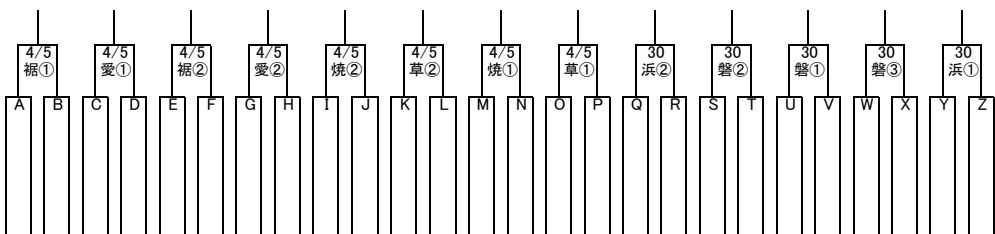

第72回春季東海地区高等学区野球静岡県大会 予選 組み合わせ

《試合開始予定時刻》

1日2試合の場合 ①9:00 ②11:30

1日3試合の場合 ①9:00 ②11:30 ③14:00

東部	34校
中部	31校
西部	39校

上位決定戦

敗者復活戦

月	日	曜	試合	愛	裾	富	清	草	焼	島	岡	掛	磐	浜	北	計
3	20	木	1回戦													10
	22	土	1回戦	3	3	2	2	2	2	2	2	2	2	2	2	26
	23	日	1回戦・代表決定	3	3	2	2	2	2	2	2	2	2	2	2	26
	25	火	予備日	予	予	予	予	予	予	予	予	予	予	予	予	0
	26	水	予備日	予	予	予	予	予	予	予	予	予	予	予	予	0
	27	木	予備日	予	予	予	予	予	予	予	予	予	予	予	予	0
	29	土	代表決定・敗者復活	3	3	2	2	2	2	2	予	予	3	2	予	21
	30	日	敗者復活・上位校決定	2	2	予	2	2	予	予	予	予	3	2	予	13
4	5	土	上位校決定戦	2	2	予	予	予	予	予	予	予	予	予	予	8
	6	日	予備日	予	予	予	予	予	予	予	予	予	予	予	予	0
	12	土	予備日	予	予	予	予	予	予	予	予	予	予	予	予	0
	13	日	予備日	予	予	予	予	予	予	予	予	予	予	予	予	0

《球場》

- 愛: 愛鷹球場
- 裾: 裾野球場
- 富: 富士球場
- 草: 草薙球場
- 清: ちゆへるスタジアム清水
- 焼: 焼津球場
- 島: 島田球場
- 掛: 掛川球場
- 磐: 磐田球場
- 岡: 浜岡球場
- 北: 浜北球場