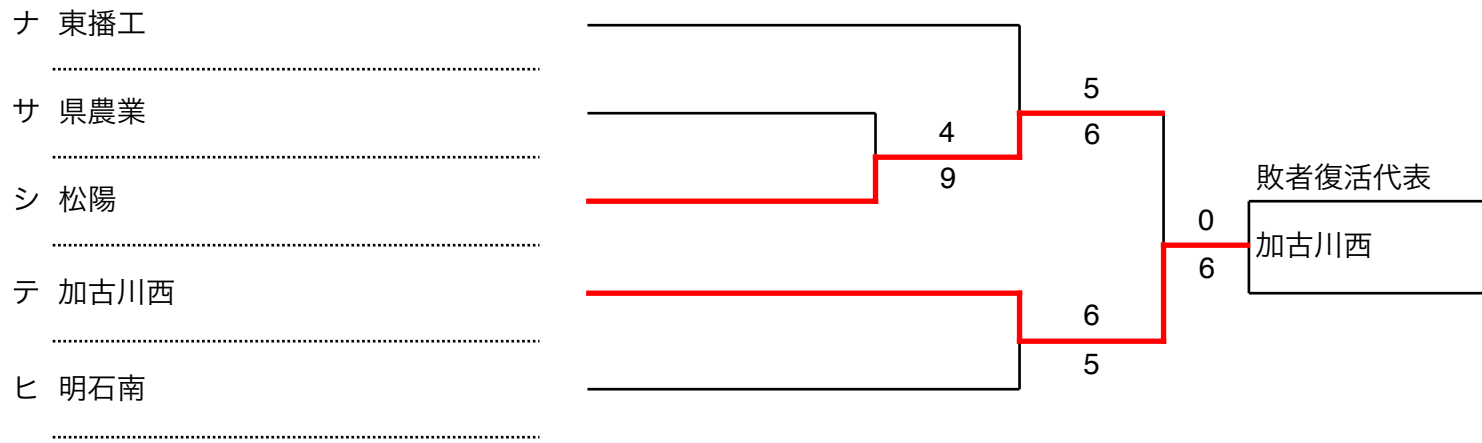

令和6年度秋季高校野球

【播淡地区敗者復活戦②】

明石：明石トーカ口球場
高砂：高砂市野球場

淡路：淡路佐野運動公園第一野球場
防災：三木総合防災公園野球場

【播淡地区敗者復活戦③】

令和6年度秋季高校野球

【播淡地区敗者復活戦④】

【播淡地区敗者復活戦⑤】

明石：明石トーカロ球場
高砂：高砂市野球場

淡路：淡路佐野運動公園第一野球場
防災：三木総合防災公園野球場

【西播地区 A・Bブロック】

令和6年度秋季高校野球

【西播地区 C・Dブロック】

姫路：姫路ウイंक球場

赤穂：赤穂城南緑地公園野球場

メイプル：波賀総合スポーツ公園 メイプルスタジアム