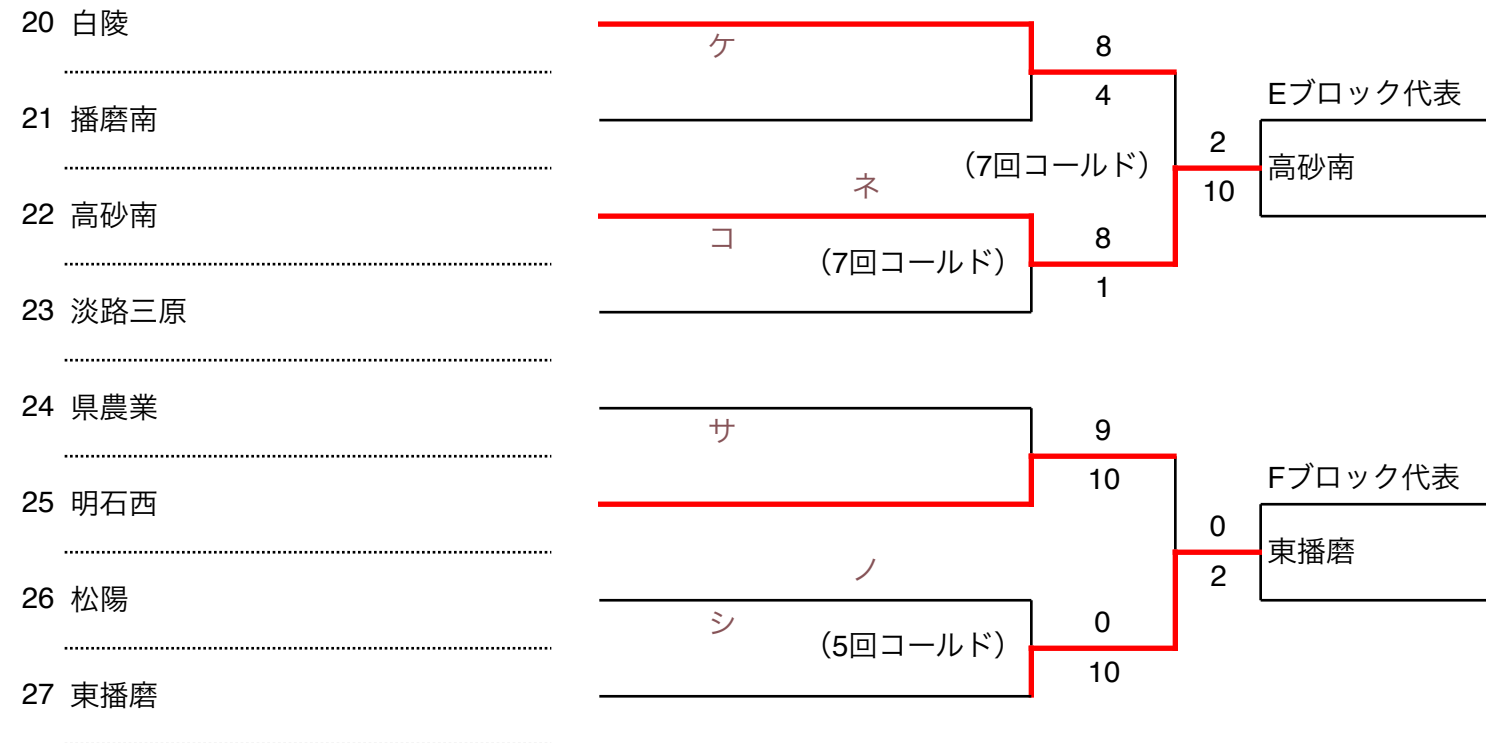

【神戸地区敗者復活戦①】

令和6年度秋季高校野球

【神戸地区敗者復活戦②】

彩星：神戸アスリートベース
 栄：市立神港 栄G
 学院：神戸学院G
 滝二：滝川第二G

あじ：北神戸あじさいスタジアム
 育英：育英G
 神国附：神戸国際大学附属G
 須学：須磨学園 白川G

G7：神戸総合運動公園サブ球場
 弘陵：神戸弘陵学園G
 翔風：須磨翔風G

【神戸地区敗者復活戦③】

令和6年度秋季高校野球

【神戸地区敗者復活戦④】

【神戸地区敗者復活戦⑤】

彩星：神戸アスリートベース
 栄：市立神港 栄G
 学院：神戸学院G
 滝二：滝川第二G

あじ：北神戸あじさいスタジアム
 育英：育英G
 神国附：神戸国際大学附属G
 須学：須磨学園 白川G

G7：神戸総合運動公園サブ球場
 弘陵：神戸弘陵学園G
 翔風：須磨翔風G

【播淡地区 A・Bブロック】

令和6年度秋季高校野球

【播淡地区 C・Dブロック】

明石：明石ト一カ口球場
高砂：高砂市野球場

淡路：淡路佐野運動公園第一野球場
防災：三木総合防災公園野球場

【播淡地区 E・Fブロック】

令和6年度秋季高校野球

【播淡地区 G・Hブロック】

明石：明石トーカロ球場
高砂：高砂市野球場

淡路：淡路佐野運動公園第一野球場
防災：三木総合防災公園野球場

【播淡地区敗者復活戦①】