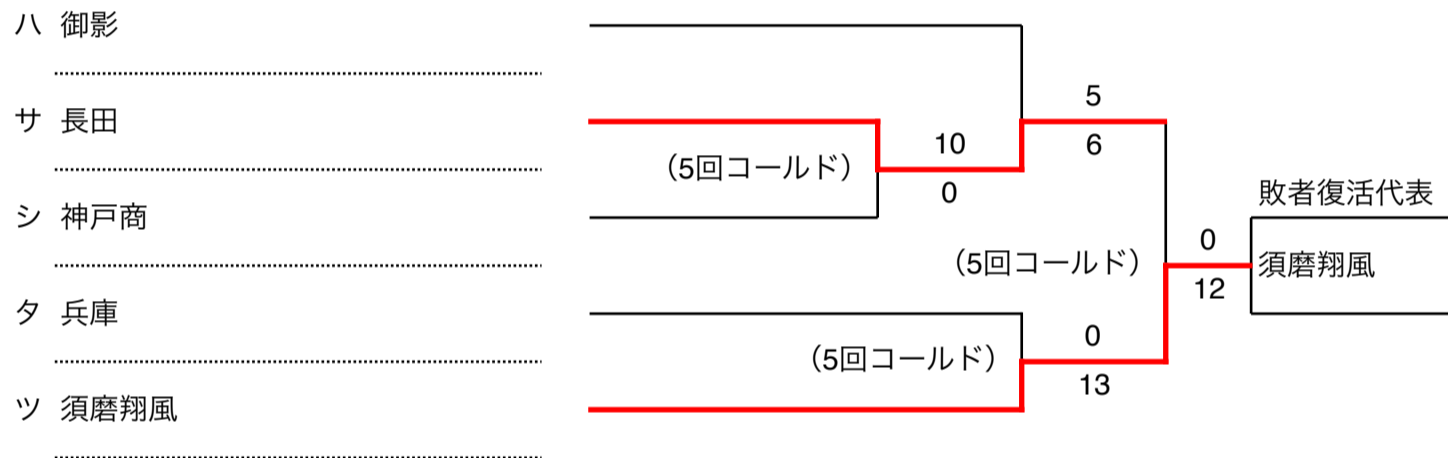

【神戸地区敗者復活戦⑤】