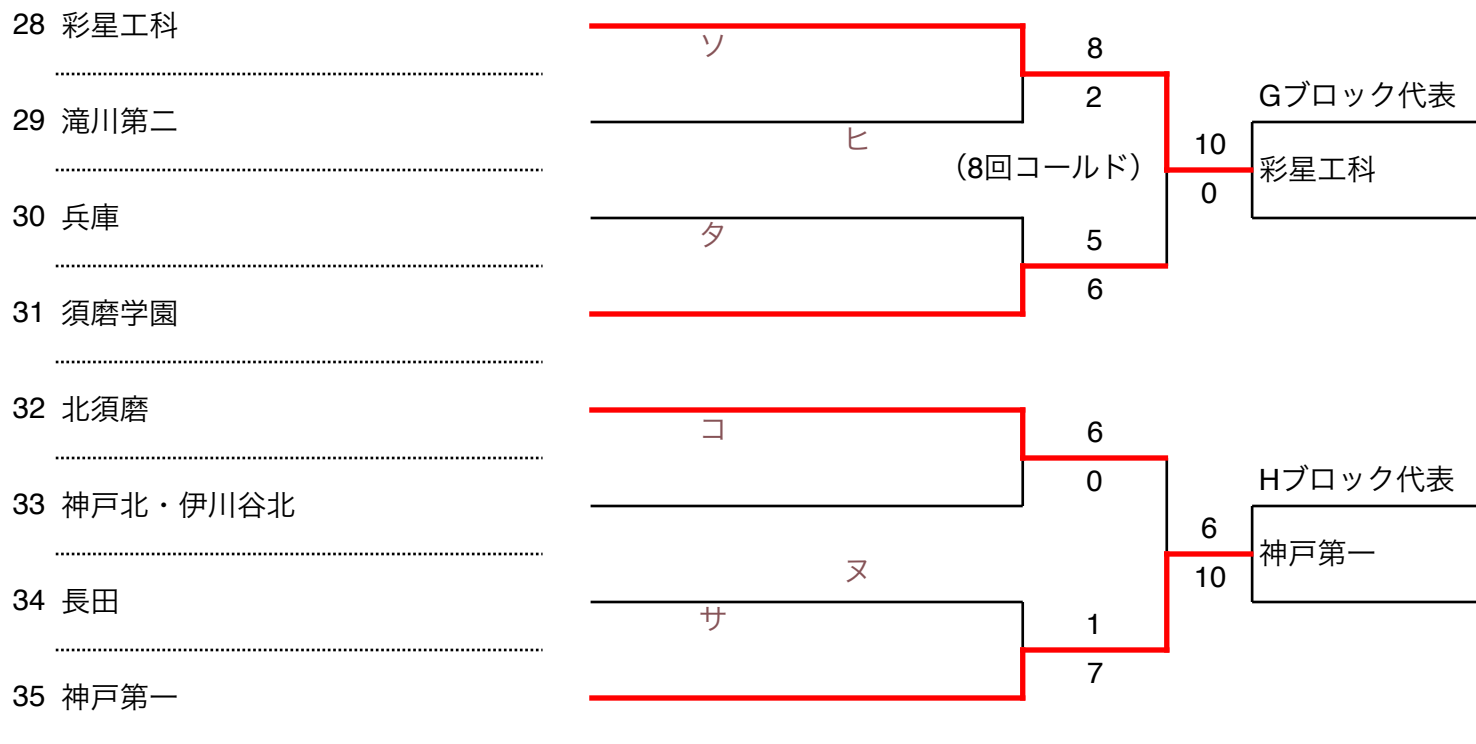

尼崎：ベイコム野球場
伊丹：伊丹スポーツセンター

鳴尾：鳴尾浜臨海公園野球場
津門：津門中央公園野球場

【阪神地区敗者復活戦①】

令和6年度秋季高校野球

【阪神地区敗者復活戦②】

尼崎：ベイコム野球場
伊丹：伊丹スポーツセンター

鳴尾：鳴尾浜臨海公園野球場
津門：津門中央公園野球場

【阪神地区敗者復活戦③】

令和6年度秋季高校野球

【阪神地区敗者復活戦④】

【阪神地区敗者復活戦⑤】

【神戸地区 A・Bブロック】

令和6年度秋季高校野球

【神戸地区 C・Dブロック】

彩星：神戸アスリートベース
 栄：市立神港 栄G
 学院：神戸学院G
 滝二：滝川第二G

あじ：北神戸あじさいスタジアム
 育英：育英G
 神国附：神戸国際大学附属G
 須学：須磨学園 白川G

G7：神戸総合運動公園サブ球場
 弘陵：神戸弘陵学園G
 翔風：須磨翔風G

【神戸地区 E・Fブロック】

令和6年度秋季高校野球

【神戸地区 G・Hブロック】

彩星：神戸アスリートベース
 栄：市立神港 栄G
 学院：神戸学院G
 滝二：滝川第二G

あじ：北神戸あじさいスタジアム
 育英：育英G
 神国附：神戸国際大学附属G
 須学：須磨学園 白川G

G7：神戸総合運動公園サブ球場
 弘陵：神戸弘陵学園G
 翔風：須磨翔風G