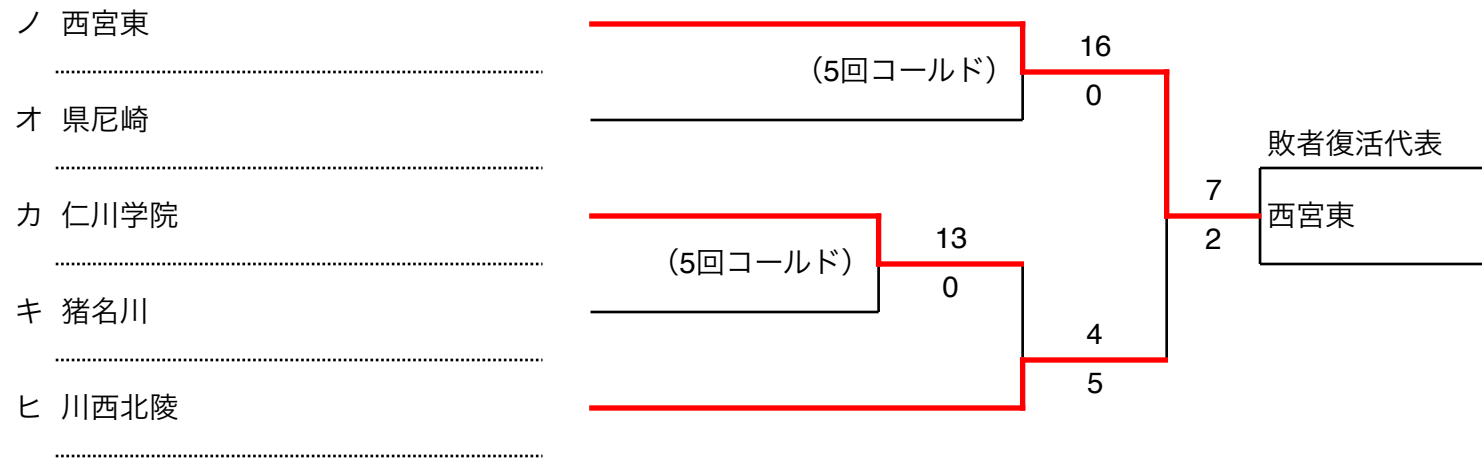

【阪神地区 A・Bブロック】

令和6年度秋季高校野球

【阪神地区 C・Dブロック】

尼崎：ベイコム野球場
伊丹：伊丹スポーツセンター

鳴尾：鳴尾浜臨海公園野球場
津門：津門中央公園野球場

【阪神地区 E・Fブロック】

令和6年度秋季高校野球

【阪神地区 G・Hブロック】

尼崎：ベイコム野球場
伊丹：伊丹スポーツセンター

鳴尾：鳴尾浜臨海公園野球場
津門：津門中央公園野球場

【阪神地区敗者復活戦①】

令和6年度秋季高校野球

【阪神地区敗者復活戦②】

尼崎：ベイコム野球場
伊丹：伊丹スポーツセンター

鳴尾：鳴尾浜臨海公園野球場
津門：津門中央公園野球場

【阪神地区敗者復活戦③】