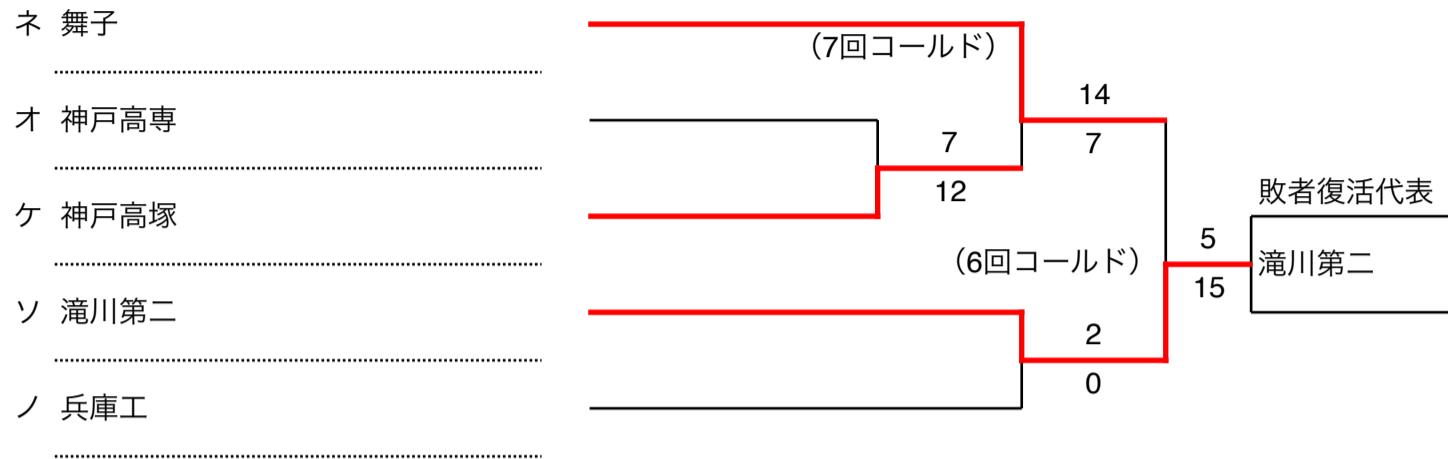

【神戸地区敗者復活戦①】

令和6年度秋季高校野球

【神戸地区敗者復活戦②】

彩星：神戸アスリートベース
 栄：市立神港 栄G
 学院：神戸学院G
 滝二：滝川第二G

あじ：北神戸あじさいスタジアム
 育英：育英G
 神国附：神戸国際大学附属G
 須学：須磨学園 白川G

G7：神戸総合運動公園サブ球場
 弘陵：神戸弘陵学園G
 翔風：須磨翔風G

【神戸地区敗者復活戦③】

令和6年度秋季高校野球