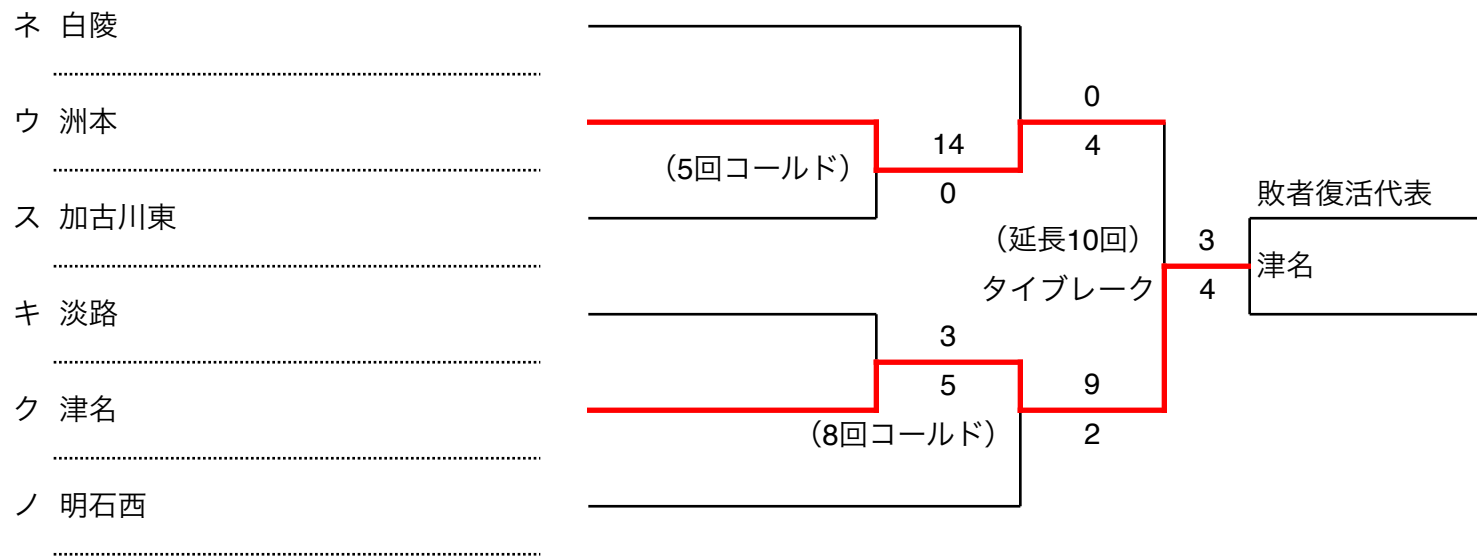

明石：明石トーカ口球場
高砂：高砂市野球場

淡路：淡路佐野運動公園第一野球場
防災：三木総合防災公園野球場