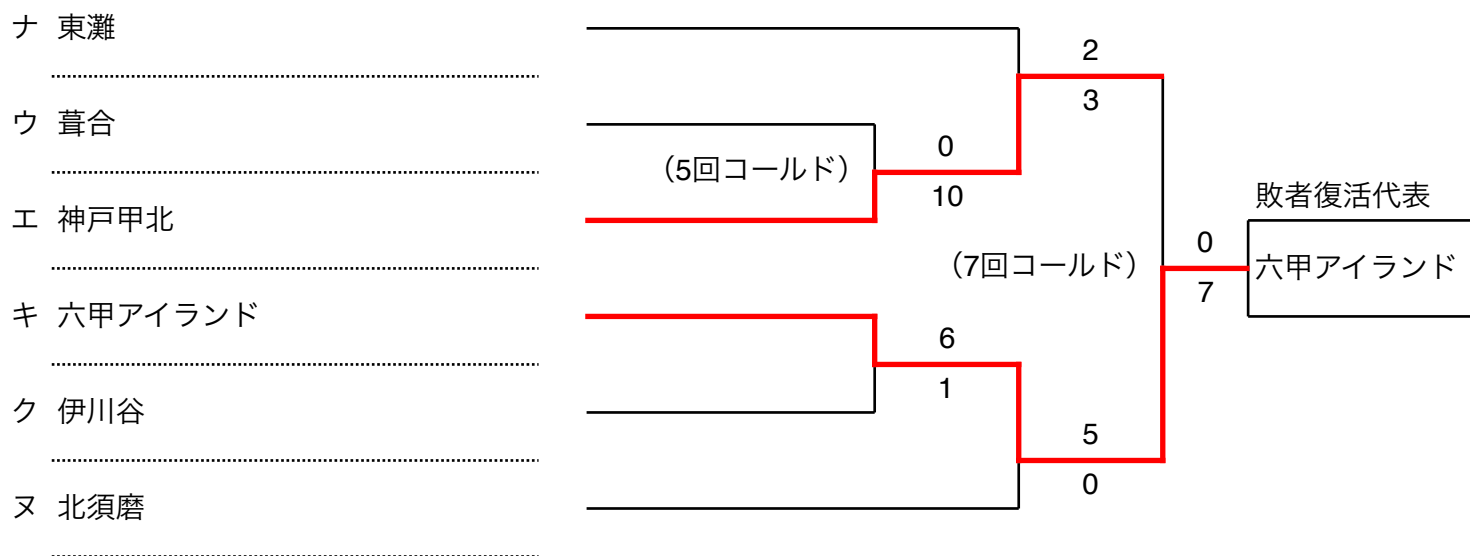

彩星：神戸アスリートベース
栄：市立神港 栄G
学院：神戸学院G
滝二：滝川第二G

あじ：北神戸あじさいスタジアム
育英：育英G
神国附：神戸国際大学附属G
須学：須磨学園 白川G

G7：神戸総合運動公園サブ球場
弘陵：神戸弘陵学園G
翔風：須磨翔風G