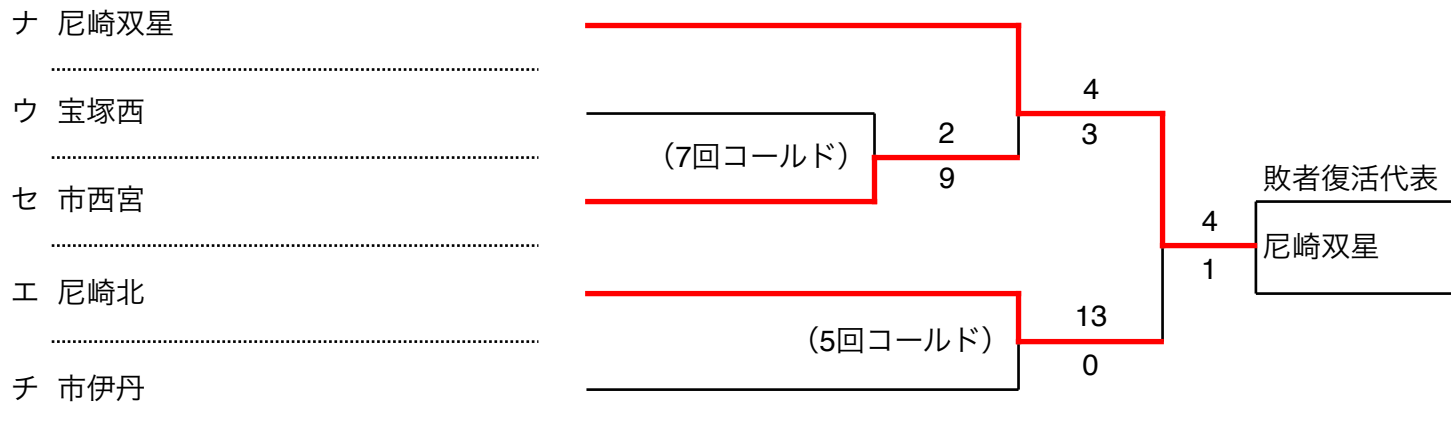

【阪神地区敗者復活戦④】