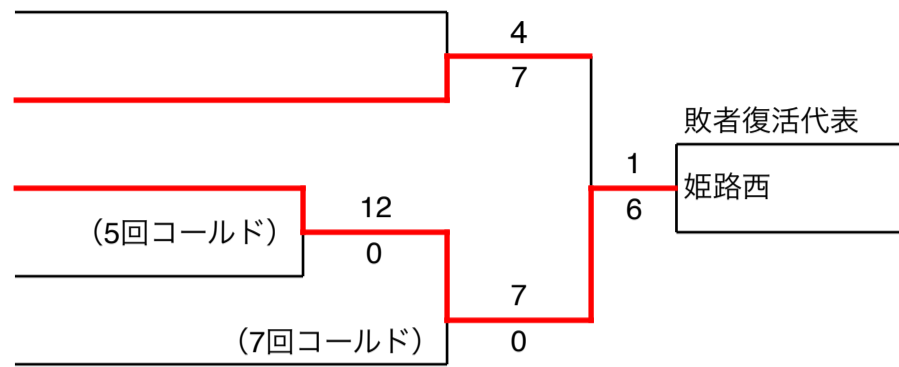

【西播地区敗者復活戦①】

令和6年度秋季高校野球

- ケ 千種・夢前
- サ 県立大附
- ア 姫路西
- イ 山崎
- チ 淳心学院