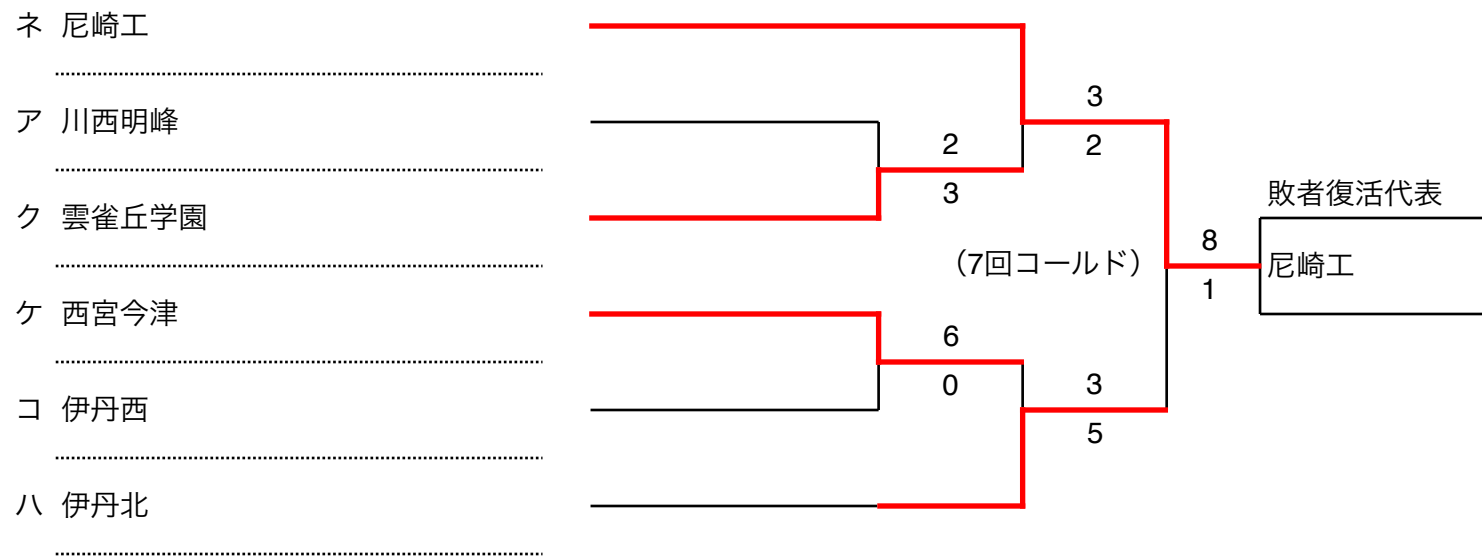

尼崎：ベイコム野球場
伊丹：伊丹スポーツセンター

鳴尾：鳴尾浜臨海公園野球場
津門：津門中央公園野球場

【阪神地区敗者復活戦①】

令和6年度秋季高校野球

【阪神地区敗者復活戦②】

尼崎：ベイコム野球場
伊丹：伊丹スポーツセンター

鳴尾：鳴尾浜臨海公園野球場
津門：津門中央公園野球場

【阪神地区敗者復活戦③】