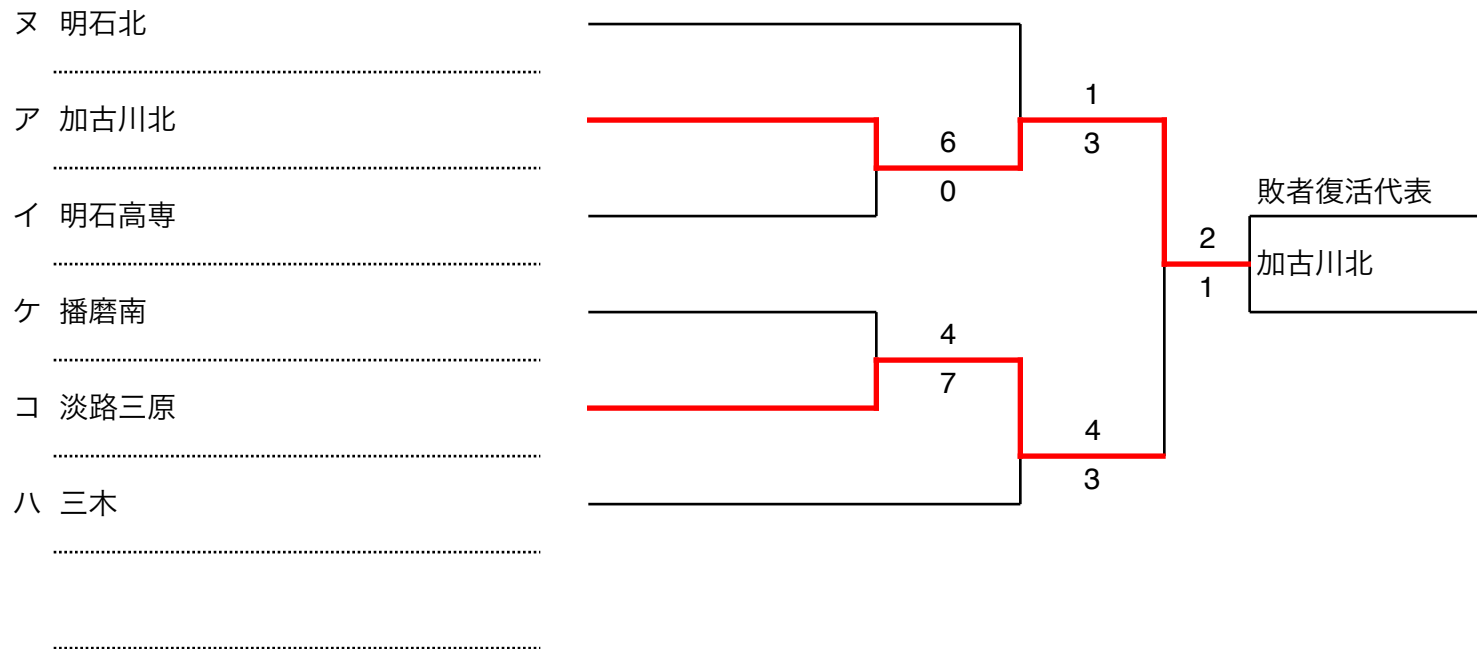

【播淡地区敗者復活戦①】

令和6年度秋季高校野球

【播淡地区敗者復活戦②】