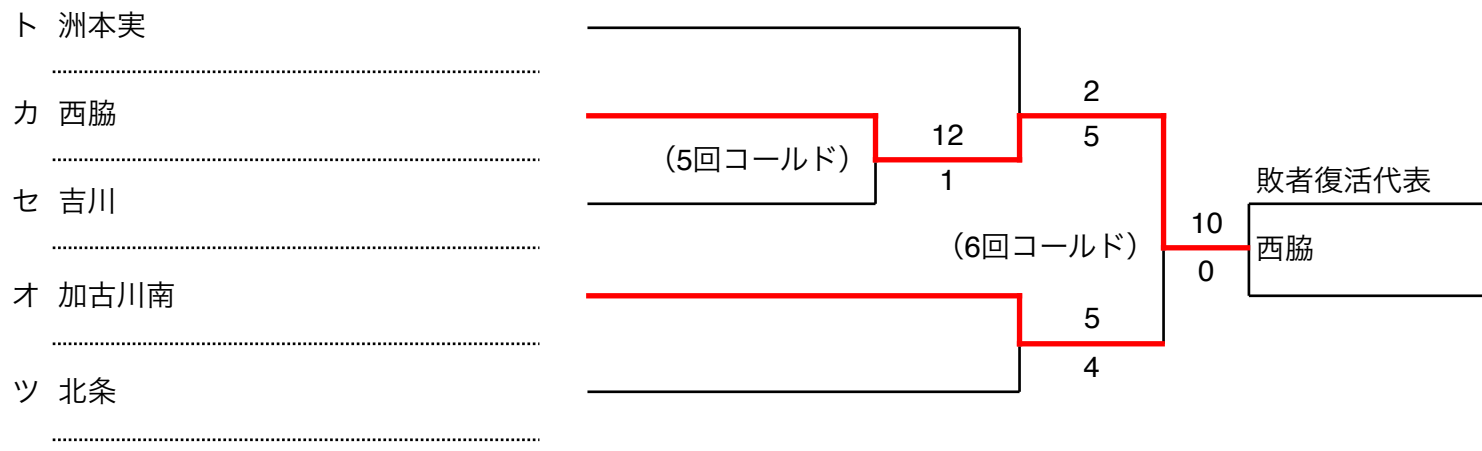

令和6年度秋季高校野球

【播淡地区敗者復活戦②】

明石：明石トーカ口球場
高砂：高砂市野球場

淡路：淡路佐野運動公園第一野球場
防災：三木総合防災公園野球場

【播淡地区敗者復活戦③】

令和6年度秋季高校野球

【播淡地区敗者復活戦④】

【播淡地区敗者復活戦⑤】

明石：明石トーカロ球場
高砂：高砂市野球場

淡路：淡路佐野運動公園第一野球場
防災：三木総合防災公園野球場

【西播地区 A・Bブロック】

令和6年度秋季高校野球

【西播地区 C・Dブロック】

姫路：姫路ウイंक球場

赤穂：赤穂城南緑地公園野球場

メイプル：波賀総合スポーツ公園 メイプルスタジアム