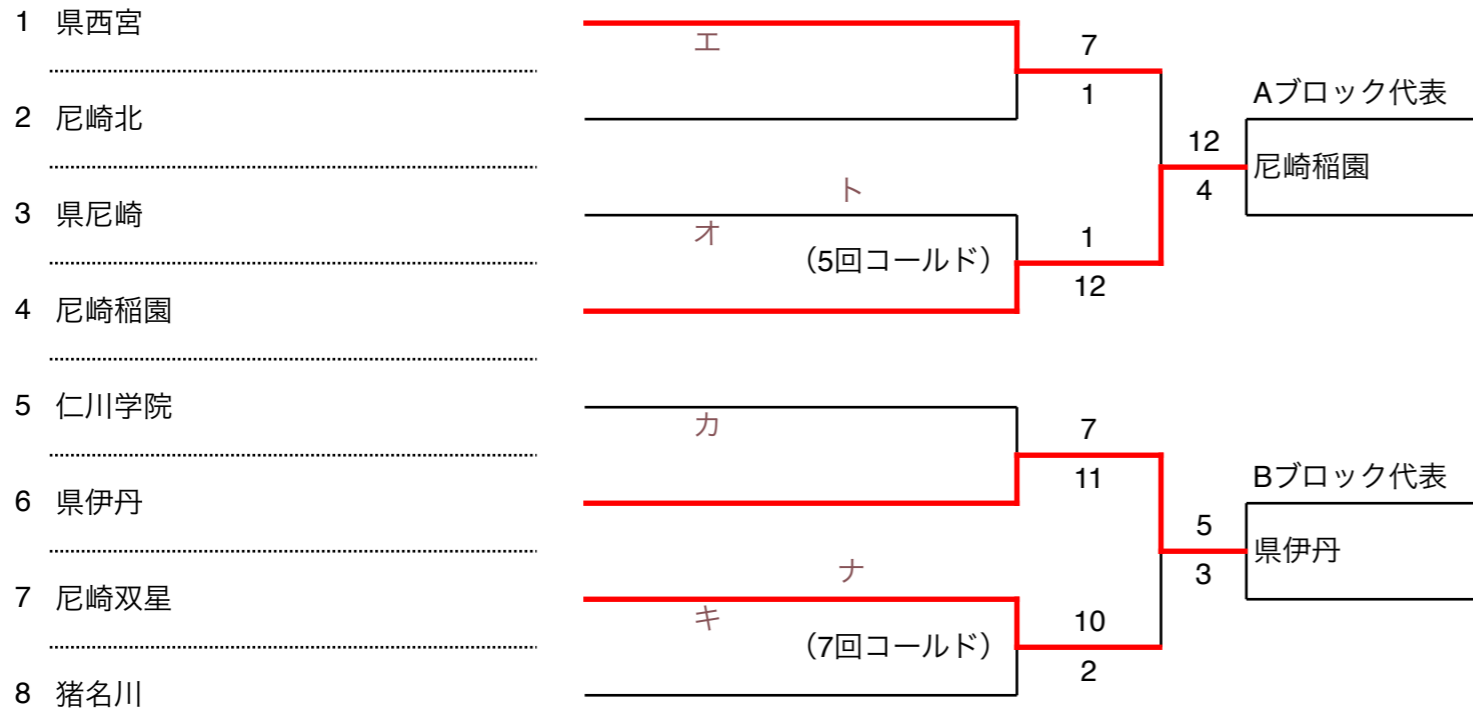

【阪神地区 A・Bブロック】

令和6年度秋季高校野球

【阪神地区 C・Dブロック】

尼崎：ベイコム野球場
伊丹：伊丹スポーツセンター

鳴尾：鳴尾浜臨海公園野球場
津門：津門中央公園野球場

【阪神地区 E・Fブロック】

令和6年度秋季高校野球

【阪神地区 G・Hブロック】

尼崎：ベイコム野球場
伊丹：伊丹スポーツセンター

鳴尾：鳴尾浜臨海公園野球場
津門：津門中央公園野球場

【阪神地区敗者復活戦①】

令和6年度秋季高校野球

【阪神地区敗者復活戦②】

尼崎：ベイコム野球場
伊丹：伊丹スポーツセンター

鳴尾：鳴尾浜臨海公園野球場
津門：津門中央公園野球場

【阪神地区敗者復活戦③】