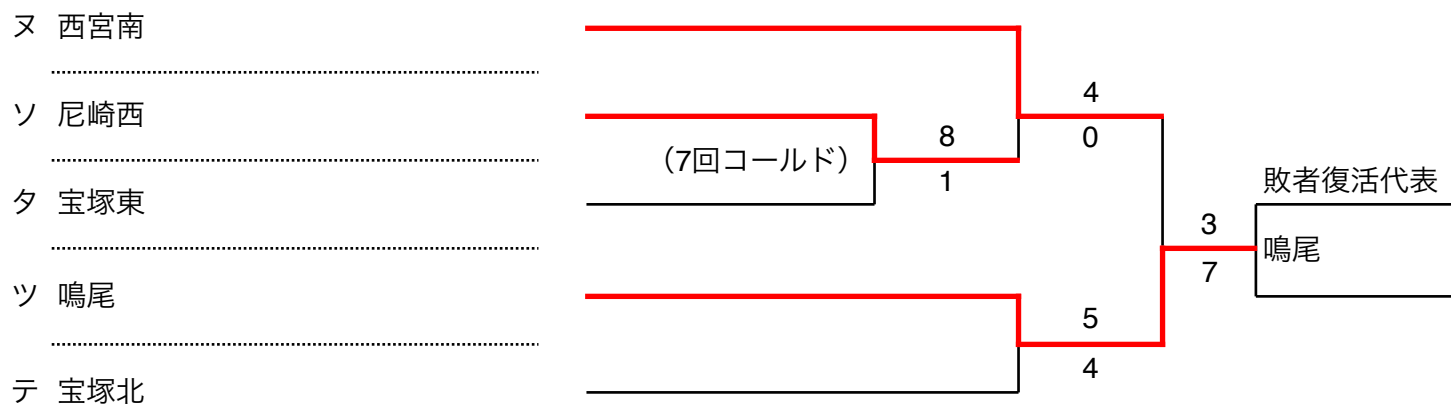

【阪神地区敗者復活戦⑤】