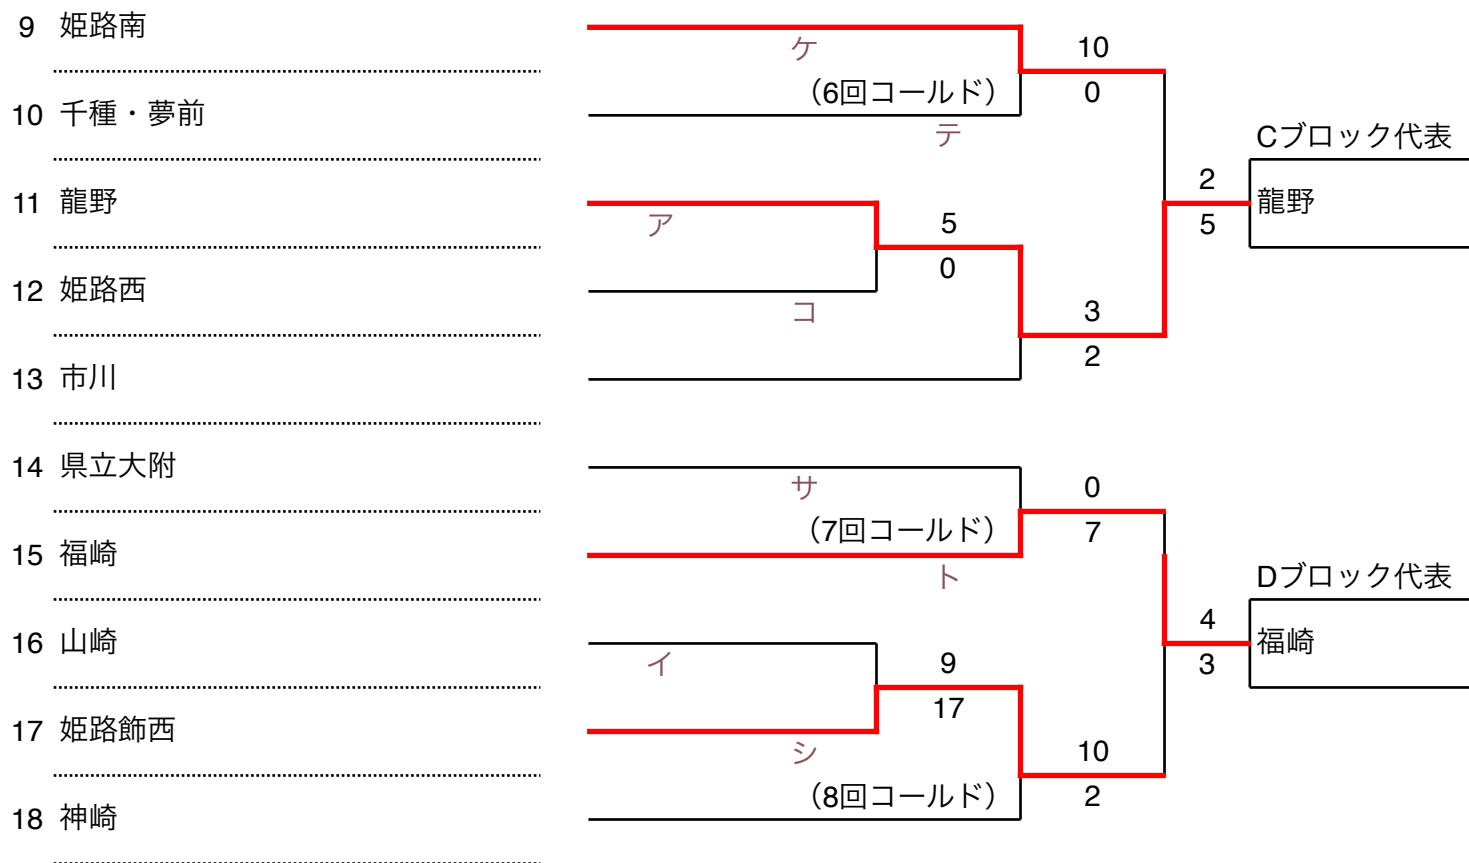

明石：明石トーカロ球場
高砂：高砂市野球場

淡路：淡路佐野運動公園第一野球場
防災：三木総合防災公園野球場

【西播地区 A・Bブロック】

令和6年度秋季高校野球

【西播地区 C・Dブロック】

姫路：姫路ウイंक球場

赤穂：赤穂城南緑地公園野球場

メイプル：波賀総合スポーツ公園 メイプルスタジアム

豊富：姫路市立豊富球場

【西播地区 E・Fブロック】

令和6年度秋季高校野球

姫路：姫路ウイング球場

赤穂：赤穂城南緑地公園野球場

メイプル：波賀総合スポーツ公園 メイプルスタジアム

豊富：姫路市立豊富球場

【西播地区敗者復活戦①】