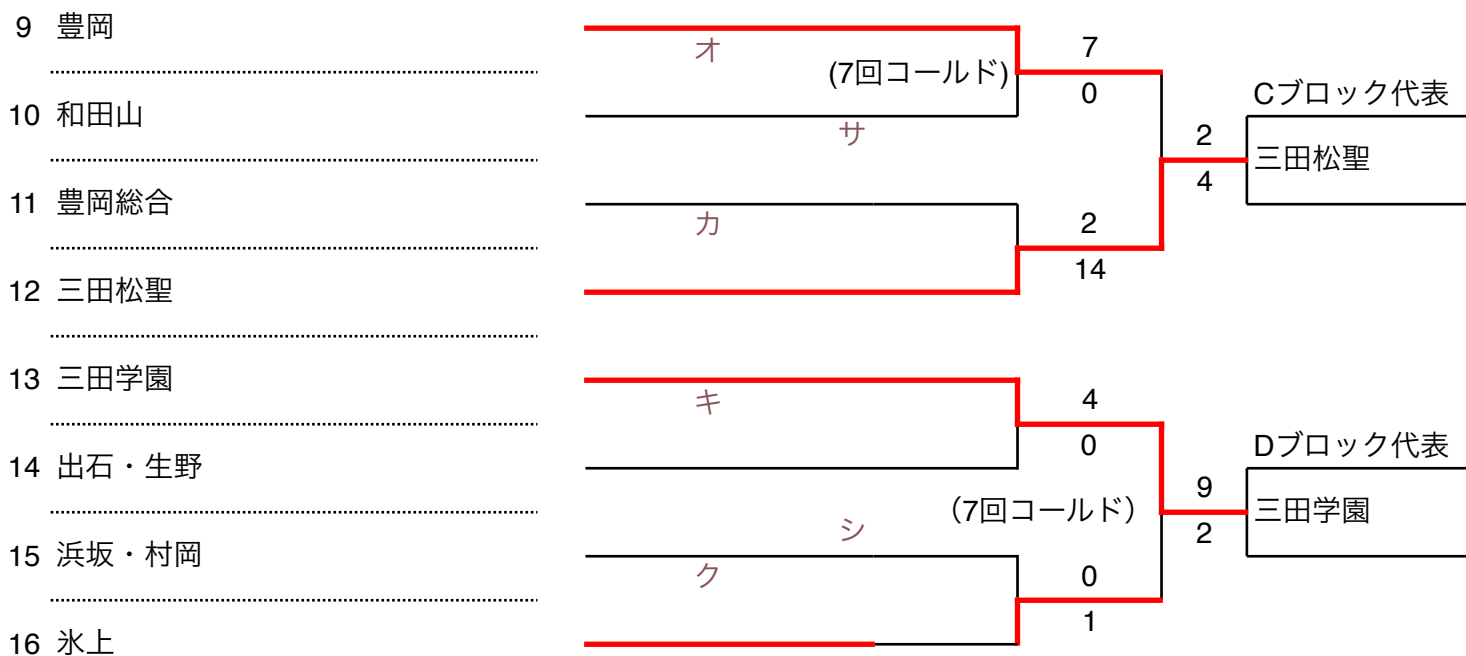

【但丹地区 C・Dブロック】

豊岡：豊岡総合スポーツセンター野球場

城山：三田城山公園野球場（神姫バスケットスタジアム）