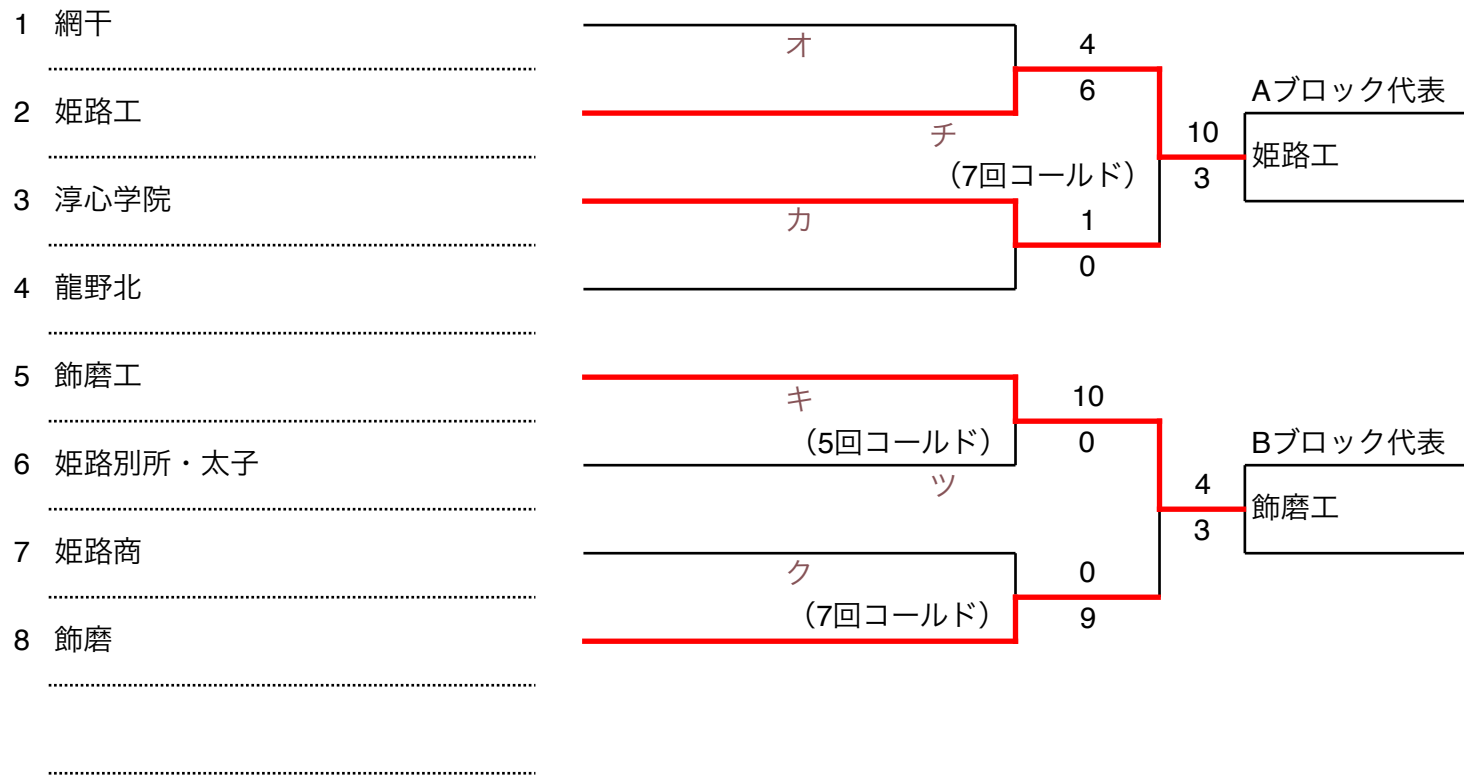

令和6年度秋季高校野球

【播淡地区敗者復活戦②】

明石：明石トーカ口球場
高砂：高砂市野球場

淡路：淡路佐野運動公園第一野球場
防災：三木総合防災公園野球場

【播淡地区敗者復活戦③】

令和6年度秋季高校野球

【播淡地区敗者復活戦④】

【播淡地区敗者復活戦⑤】

明石：明石トーカロ球場
高砂：高砂市野球場

淡路：淡路佐野運動公園第一野球場
防災：三木総合防災公園野球場

【西播地区 A・Bブロック】

令和6年度秋季高校野球

【西播地区 C・Dブロック】

姫路：姫路ウイंक球場

赤穂：赤穂城南緑地公園野球場

メイプル：波賀総合スポーツ公園 メイプルスタジアム