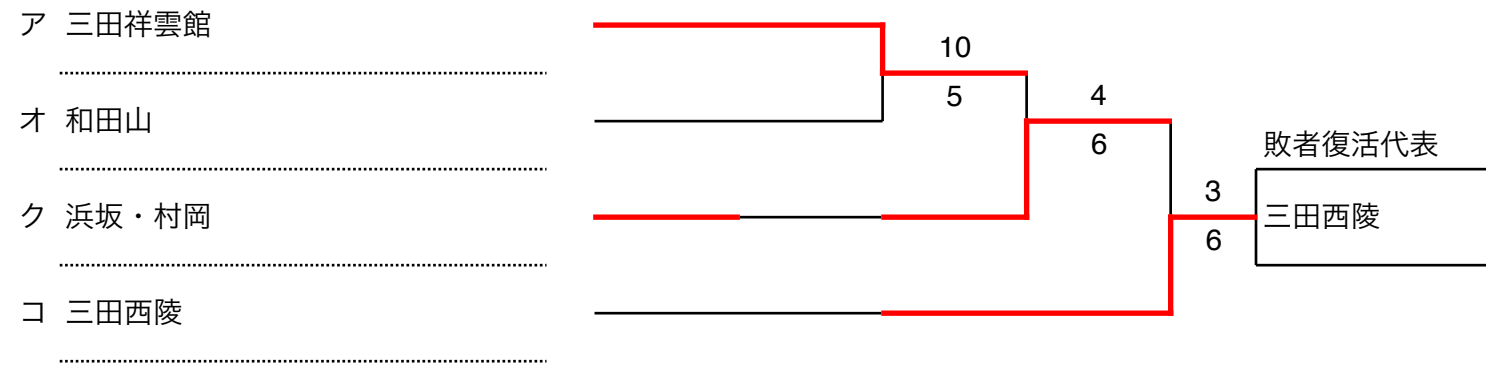

【但丹地区 A・Bブロック】

令和6年度秋季高校野球

【但丹地区 C・Dブロック】

豊岡：豊岡総合スポーツセンター野球場

城山：三田城山公園野球場（神姫バスケットスタジアム）

【但丹地区敗者復活戦①】

令和6年度秋季高校野球

【但丹地区敗者復活戦②】