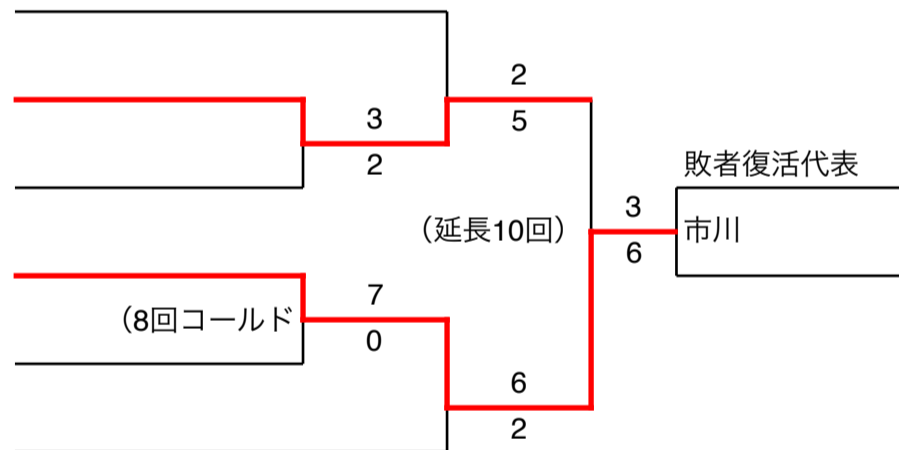

令和6年度秋季高校野球

- ケ 千種・夢前
- サ 県立大附
- ア 姫路西
- イ 山崎
- チ 淳心学院

【西播地区敗者復活戦②】

- ス 香寺
- ソ 佐用
- ウ 相生産
- エ 上郡
- ツ 飾磨

【西播地区敗者復活戦③】

- ナ 姫路東
- オ 網干
- カ 龍野北
- コ 市川
- シ 神崎
- ニ 姫路

【西播地区敗者復活戦④】

- テ 姫路南
- キ 姫路別所・太子
- ク 姫路商
- セ 赤穂
- タ 相生
- ト 姫路飾西