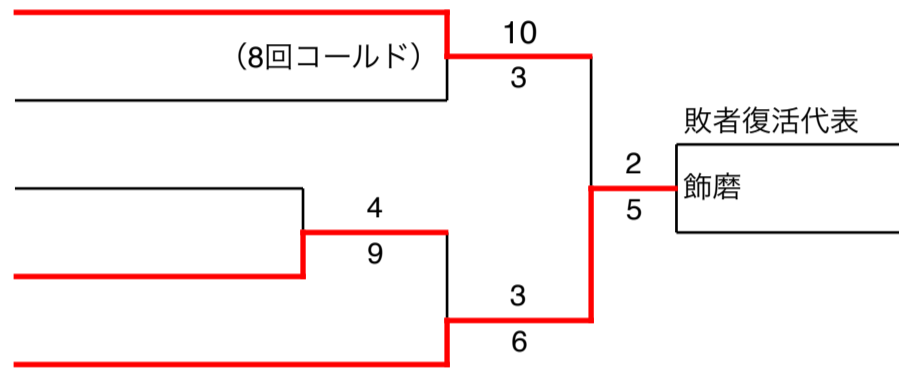

【西播地区敗者復活戦②】

- ス 香寺
- ソ 佐用
- ウ 相生産
- エ 上郡
- ツ 飾磨