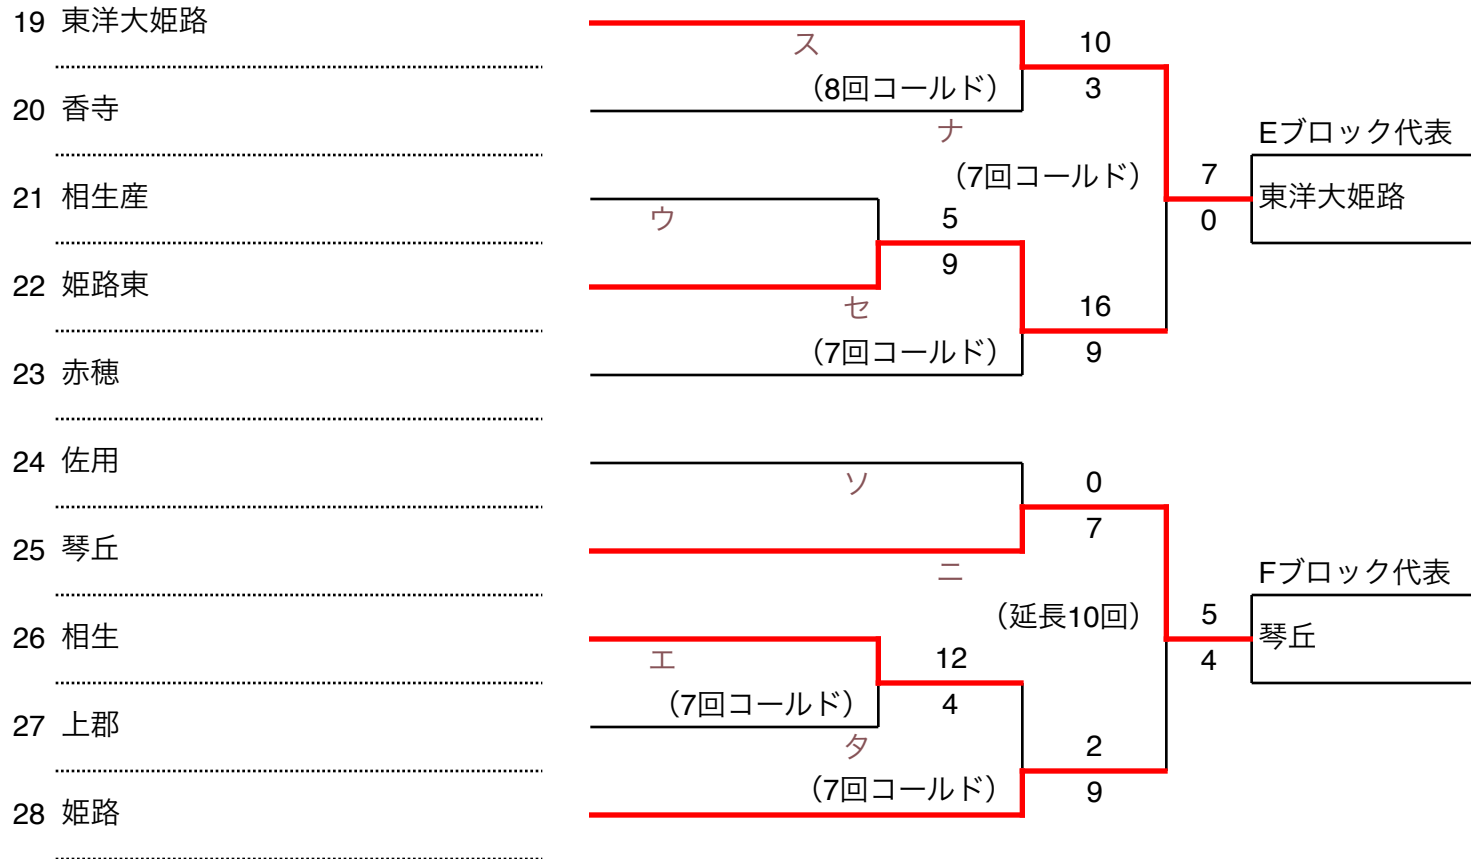

明石：明石トーカロ球場
高砂：高砂市野球場

淡路：淡路佐野運動公園第一野球場
防災：三木総合防災公園野球場

【西播地区 A・Bブロック】

令和6年度秋季高校野球

【西播地区 C・Dブロック】

姫路：姫路ウイंक球場

赤穂：赤穂城南緑地公園野球場

メイプル：波賀総合スポーツ公園 メイプルスタジアム

豊富：姫路市立豊富球場

【西播地区 E・Fブロック】

令和6年度秋季高校野球

姫路：姫路ウイング球場

赤穂：赤穂城南緑地公園野球場

メイプル：波賀総合スポーツ公園 メイプルスタジアム

豊富：姫路市立豊富球場

【西播地区敗者復活戦①】