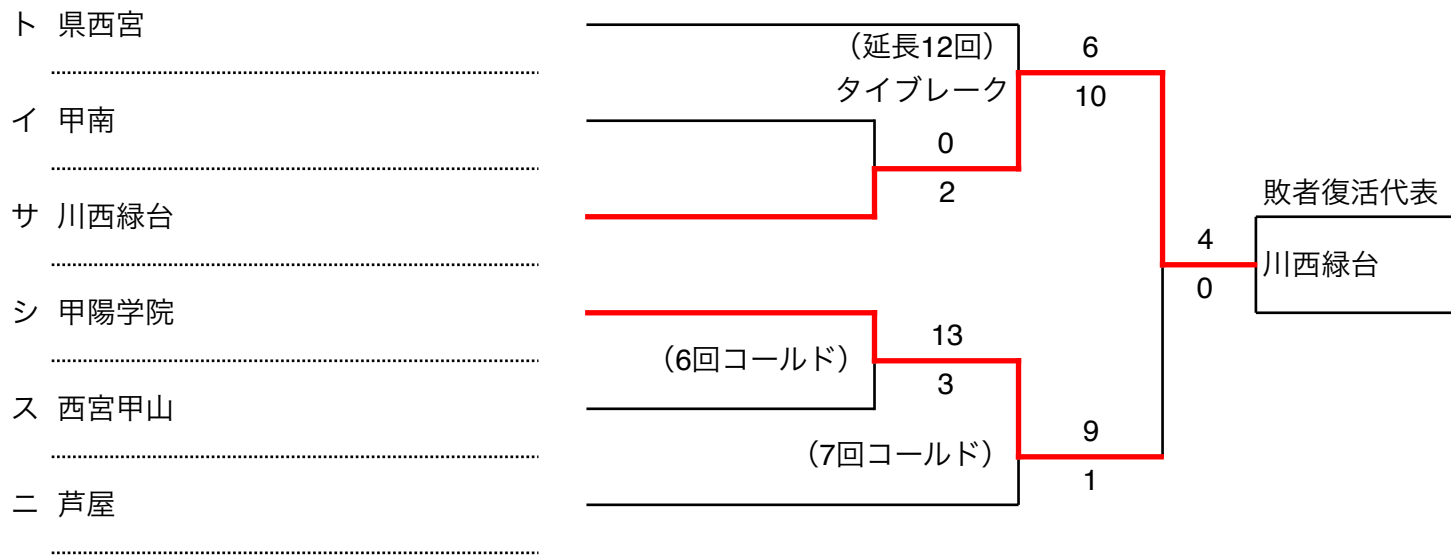

【阪神地区敗者復活戦③】

令和6年度秋季高校野球