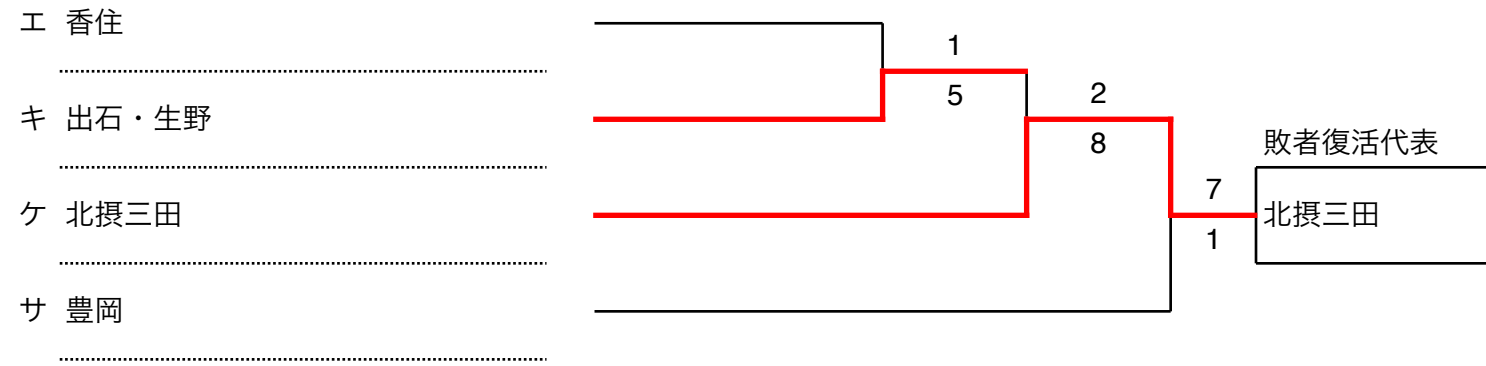

【但丹地区 A・Bブロック】

令和6年度秋季高校野球

【但丹地区 C・Dブロック】

豊岡：豊岡総合スポーツセンター野球場

城山：三田城山公園野球場（神姫バスケットスタジアム）

【但丹地区敗者復活戦①】

令和6年度秋季高校野球

【但丹地区敗者復活戦②】