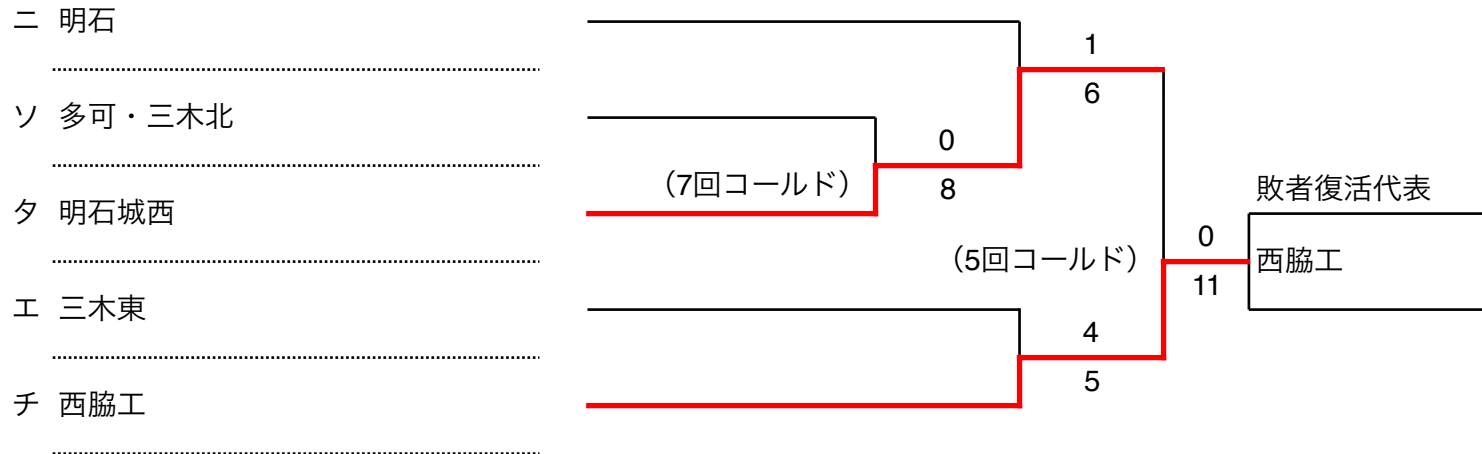

令和6年度秋季高校野球

【播淡地区敗者復活戦②】

明石：明石トーカ口球場
高砂：高砂市野球場

淡路：淡路佐野運動公園第一野球場
防災：三木総合防災公園野球場

【播淡地区敗者復活戦③】

令和6年度秋季高校野球

【播淡地区敗者復活戦④】

【播淡地区敗者復活戦⑤】

明石：明石トーカロ球場
高砂：高砂市野球場

淡路：淡路佐野運動公園第一野球場
防災：三木総合防災公園野球場

【西播地区 A・Bブロック】

令和6年度秋季高校野球

【西播地区 C・Dブロック】

姫路：姫路ウイंक球場

赤穂：赤穂城南緑地公園野球場

メイプル：波賀総合スポーツ公園 メイプルスタジアム