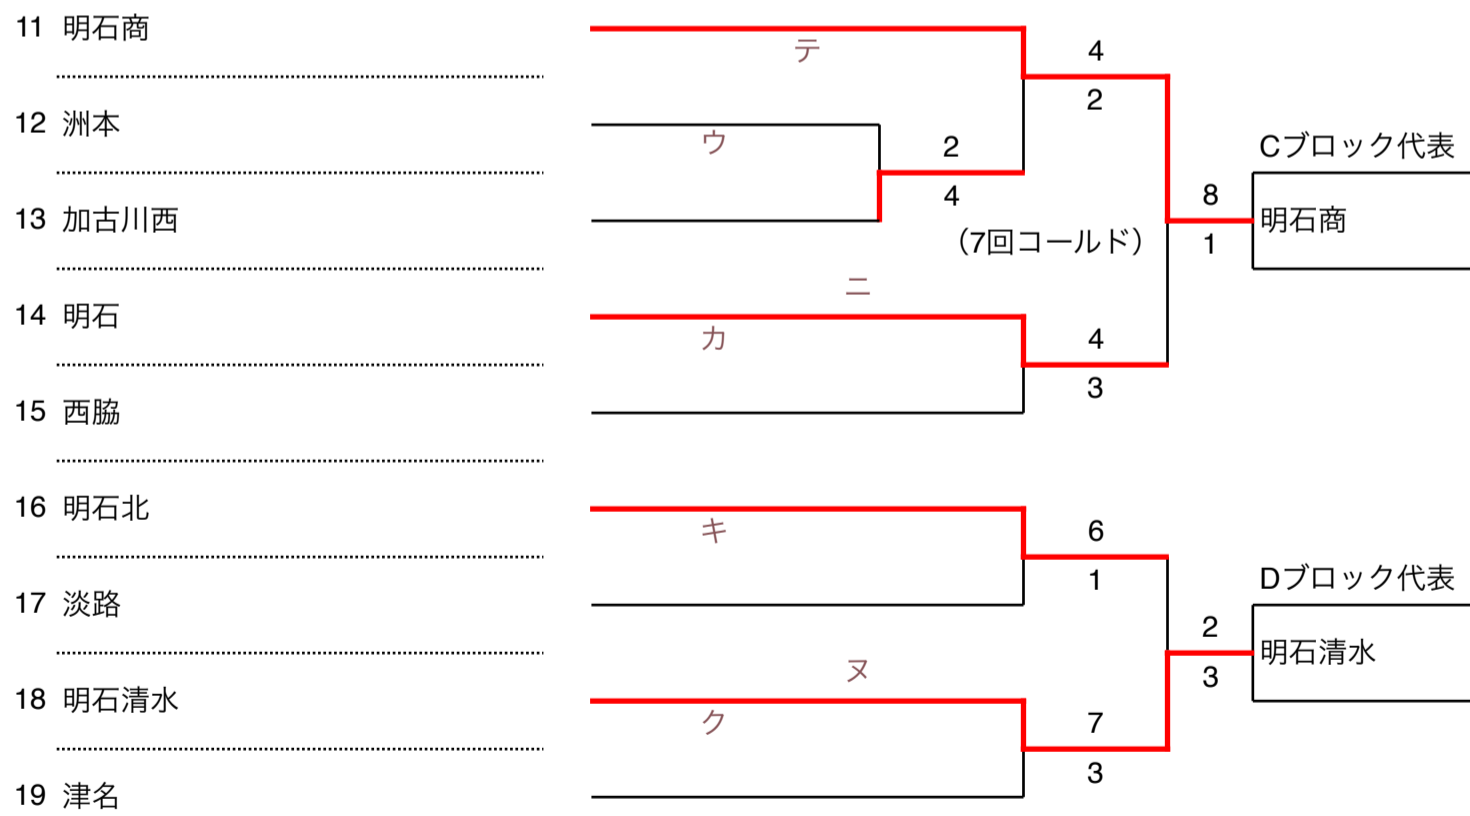

【神戸地区敗者復活戦④】

【神戸地区敗者復活戦⑤】

彩星：神戸アスリートベース
 栄：市立神港 栄G
 学院：神戸学院G
 滝二：滝川第二G

あじ：北神戸あじさいスタジアム
 育英：育英G
 神国附：神戸国際大学附属G
 須学：須磨学園 白川G

G7：神戸総合運動公園サブ球場
 弘陵：神戸弘陵学園G
 翔風：須磨翔風G

【播淡地区 A・Bブロック】

令和6年度秋季高校野球

【播淡地区 C・Dブロック】