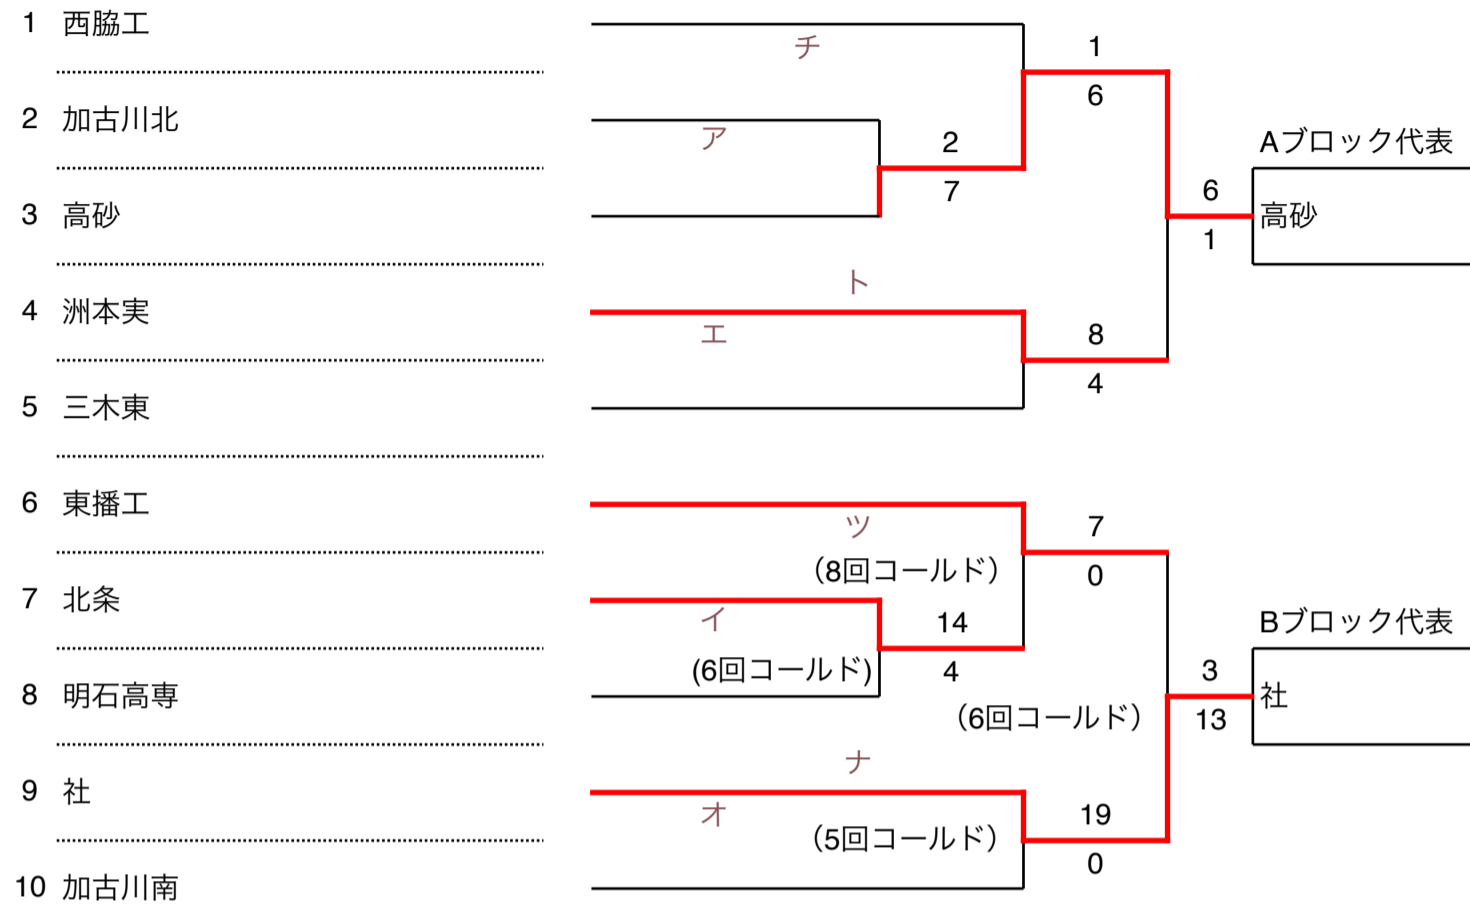

【神戸地区敗者復活戦④】

【神戸地区敗者復活戦⑤】

彩星：神戸アスリートベース
 栄：市立神港 栄G
 学院：神戸学院G
 滝二：滝川第二G

あじ：北神戸あじさいスタジアム
 育英：育英G
 神国附：神戸国際大学附属G
 須学：須磨学園 白川G

G7：神戸総合運動公園サブ球場
 弘陵：神戸弘陵学園G
 翔風：須磨翔風G

【播淡地区 A・Bブロック】

令和6年度秋季高校野球

【播淡地区 C・Dブロック】