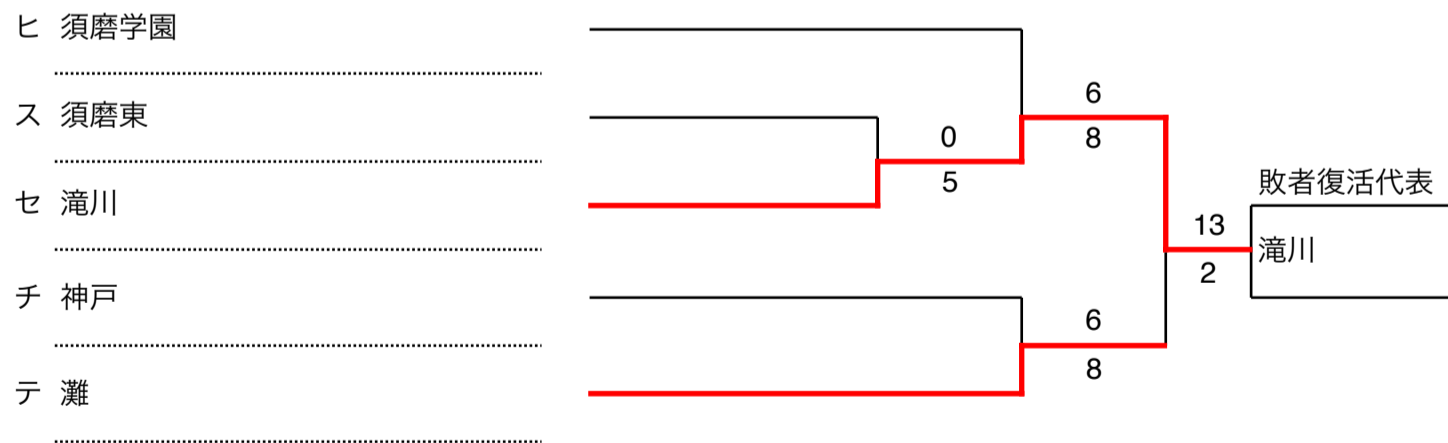

彩星：神戸アスリートベース
栄：市立神港 栄G
学院：神戸学院G
滝二：滝川第二G

あじ：北神戸あじさいスタジアム
育英：育英G
神国附：神戸国際大学附属G
須学：須磨学園 白川G

G7：神戸総合運動公園サブ球場
弘陵：神戸弘陵学園G
翔風：須磨翔風G