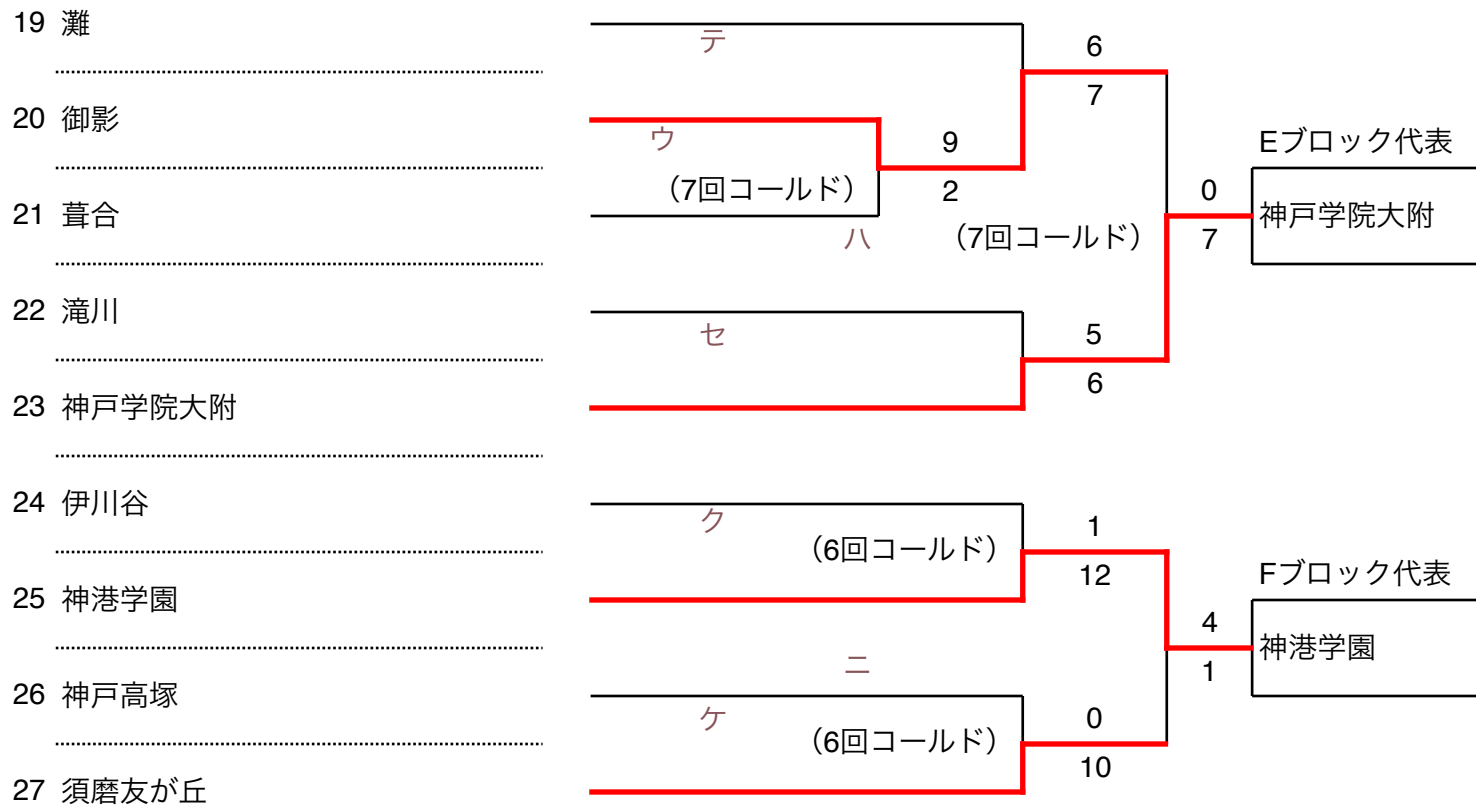

尼崎：ベイコム野球場
伊丹：伊丹スポーツセンター

鳴尾：鳴尾浜臨海公園野球場
津門：津門中央公園野球場

【阪神地区敗者復活戦①】

令和6年度秋季高校野球

【阪神地区敗者復活戦②】

尼崎：ベイコム野球場
伊丹：伊丹スポーツセンター

鳴尾：鳴尾浜臨海公園野球場
津門：津門中央公園野球場

【阪神地区敗者復活戦③】

令和6年度秋季高校野球

【阪神地区敗者復活戦④】

【阪神地区敗者復活戦⑤】

【神戸地区 A・Bブロック】

令和6年度秋季高校野球

【神戸地区 C・Dブロック】

彩星：神戸アスリートベース
 栄：市立神港 栄G
 学院：神戸学院G
 滝二：滝川第二G

あじ：北神戸あじさいスタジアム
 育英：育英G
 神国附：神戸国際大学附属G
 須学：須磨学園 白川G

G7：神戸総合運動公園サブ球場
 弘陵：神戸弘陵学園G
 翔風：須磨翔風G

【神戸地区 E・Fブロック】

令和6年度秋季高校野球

【神戸地区 G・Hブロック】

彩星：神戸アスリートベース
 栄：市立神港 栄G
 学院：神戸学院G
 滝二：滝川第二G

あじ：北神戸あじさいスタジアム
 育英：育英G
 神国附：神戸国際大学附属G
 須学：須磨学園 白川G

G7：神戸総合運動公園サブ球場
 弘陵：神戸弘陵学園G
 翔風：須磨翔風G