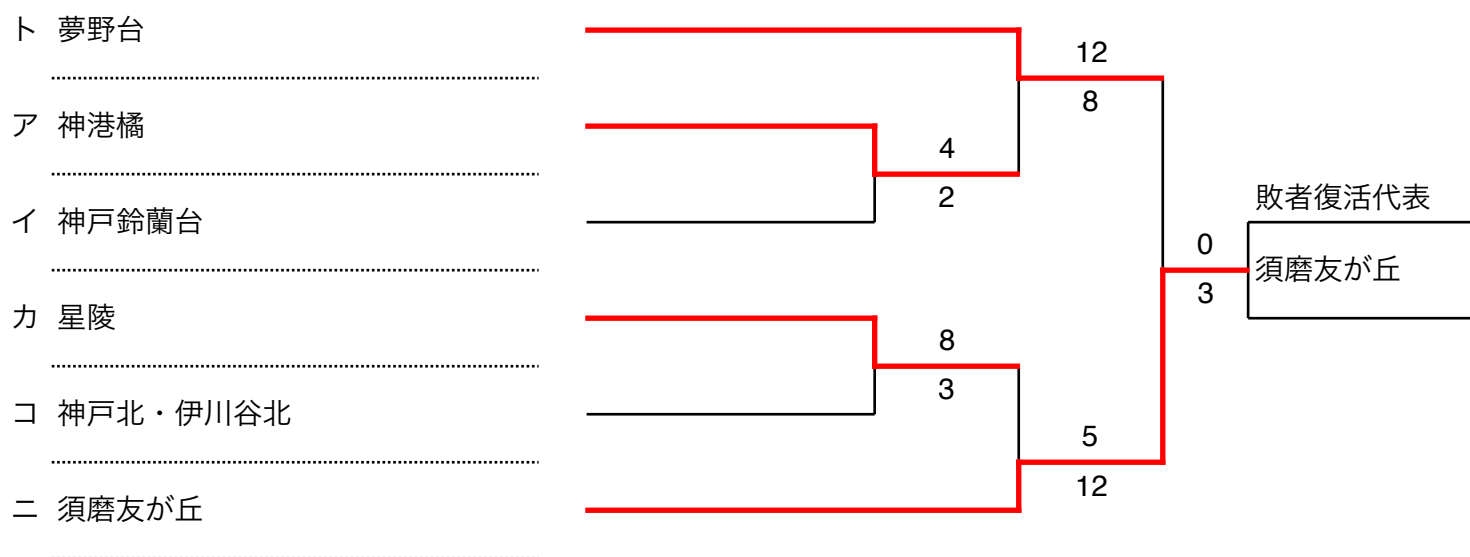

【神戸地区敗者復活戦①】

令和6年度秋季高校野球

【神戸地区敗者復活戦②】