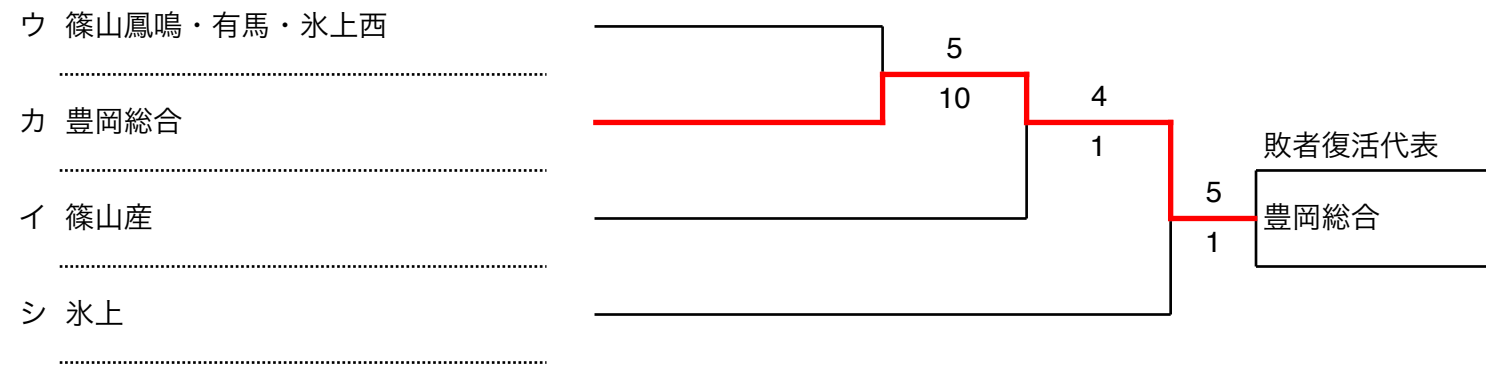

豊岡：豊岡総合スポーツセンター野球場

城山：三田城山公園野球場（神姫バスケットスタジアム）