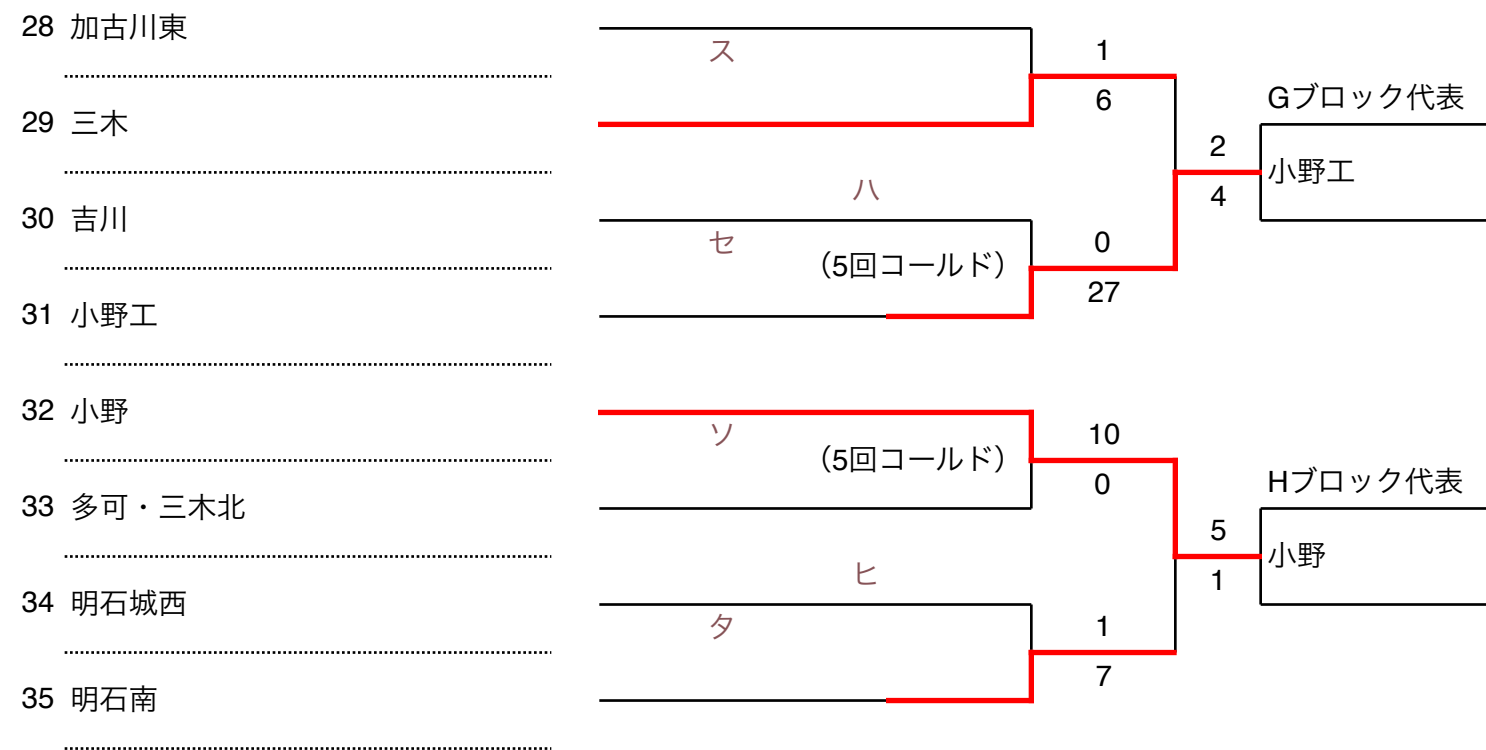

明石：明石ト一カ口球場
高砂：高砂市野球場

淡路：淡路佐野運動公園第一野球場
防災：三木総合防災公園野球場

【播淡地区 E・Fブロック】

令和6年度秋季高校野球

【播淡地区 G・Hブロック】

明石：明石トーカロ球場
高砂：高砂市野球場

淡路：淡路佐野運動公園第一野球場
防災：三木総合防災公園野球場

【播淡地区敗者復活戦①】