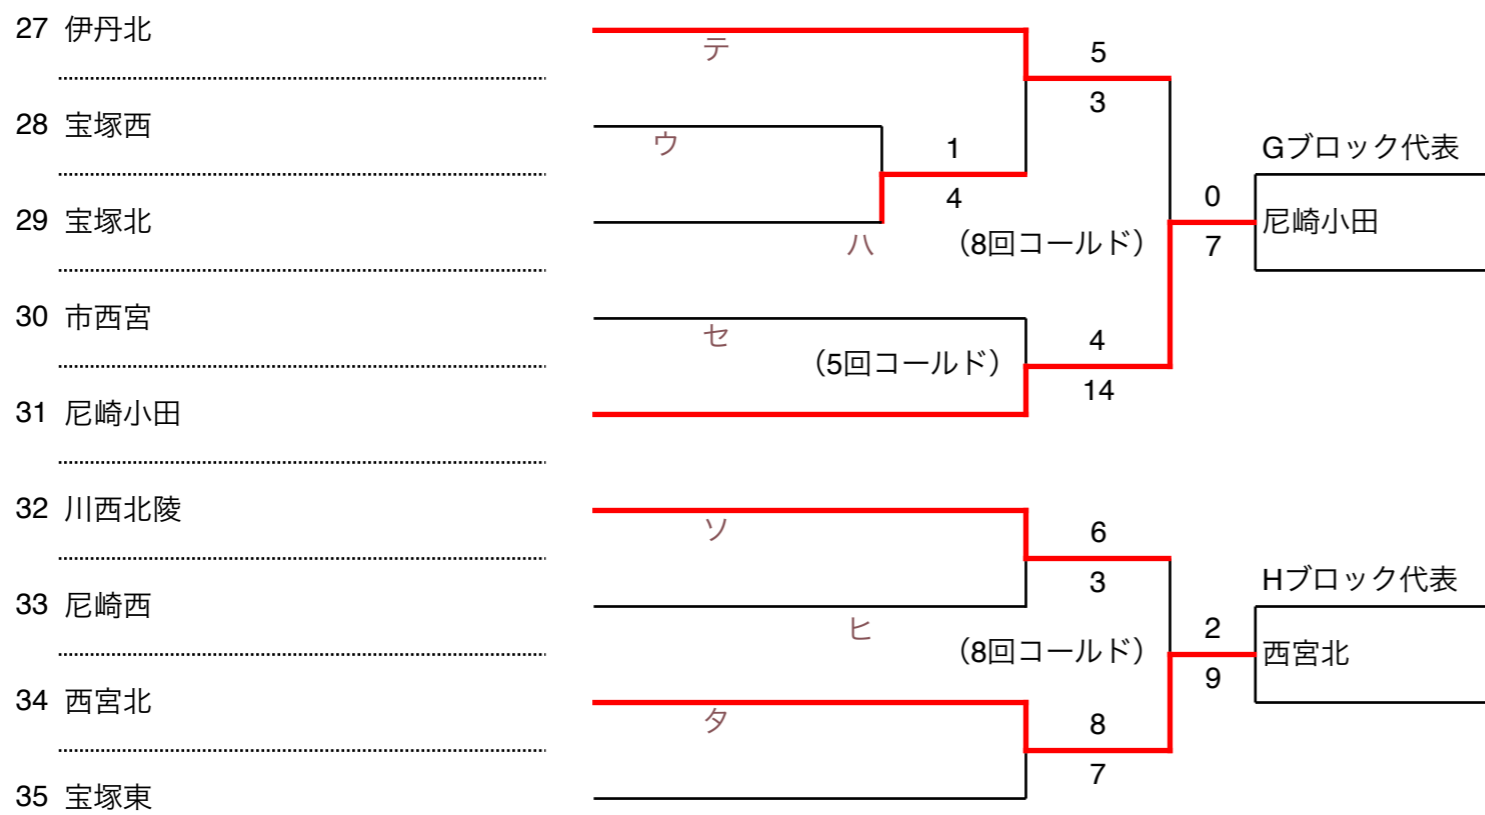

【阪神地区 A・Bブロック】

令和6年度秋季高校野球

【阪神地区 C・Dブロック】

尼崎：ベイコム野球場
伊丹：伊丹スポーツセンター

鳴尾：鳴尾浜臨海公園野球場
津門：津門中央公園野球場

【阪神地区 E・Fブロック】

令和6年度秋季高校野球

【阪神地区 G・Hブロック】

尼崎：ベイコム野球場
伊丹：伊丹スポーツセンター

鳴尾：鳴尾浜臨海公園野球場
津門：津門中央公園野球場

【阪神地区敗者復活戦①】

令和6年度秋季高校野球

【阪神地区敗者復活戦②】

尼崎：ベイコム野球場
伊丹：伊丹スポーツセンター

鳴尾：鳴尾浜臨海公園野球場
津門：津門中央公園野球場

【阪神地区敗者復活戦③】