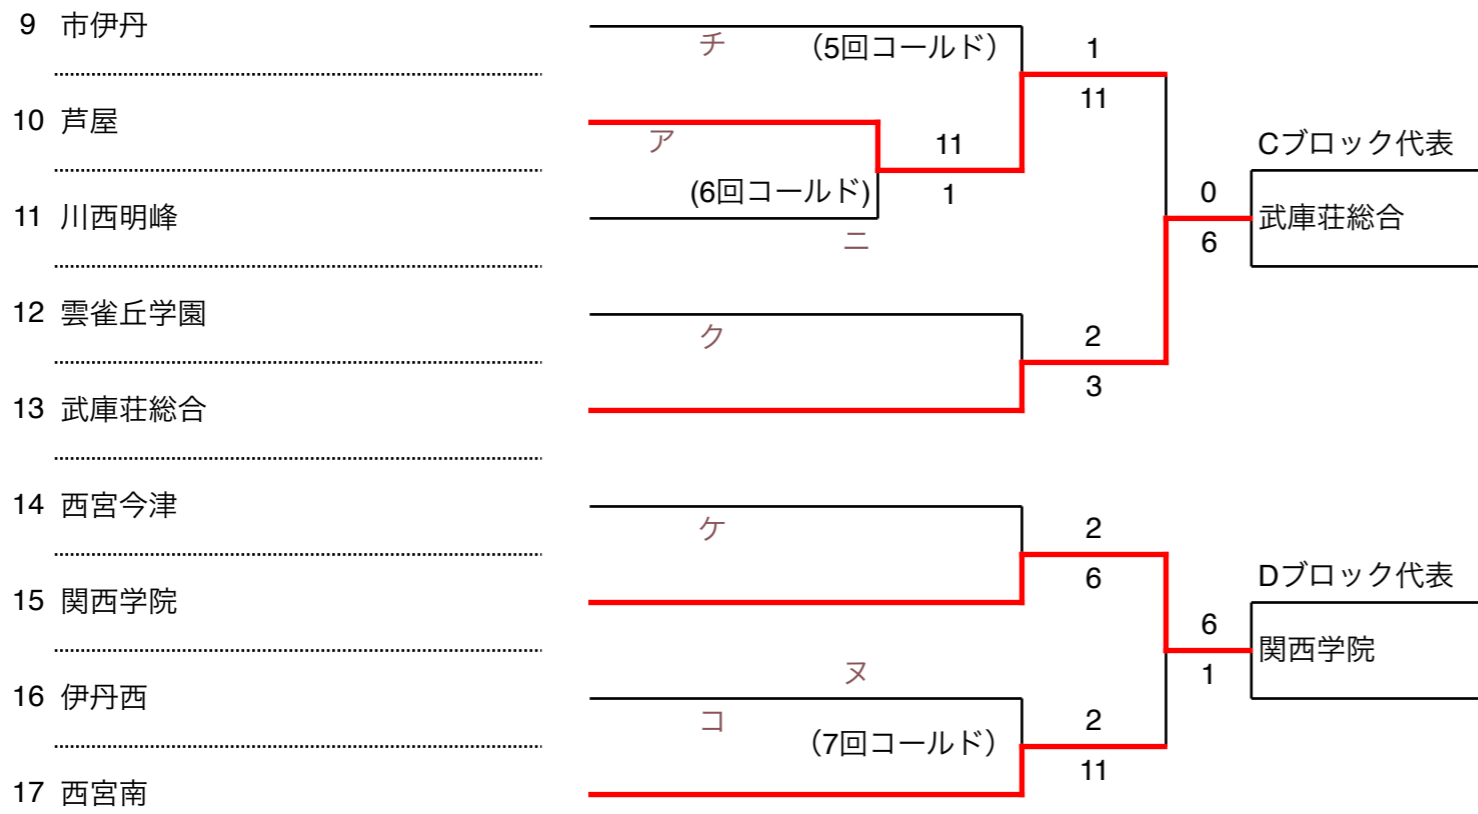

【阪神地区 A・Bブロック】

令和6年度秋季高校野球

【阪神地区 C・Dブロック】

尼崎：ベイコム野球場
伊丹：伊丹スポーツセンター

鳴尾：鳴尾浜臨海公園野球場
津門：津門中央公園野球場

【阪神地区 E・Fブロック】

令和6年度秋季高校野球

【阪神地区 G・Hブロック】

尼崎：ベイコム野球場
伊丹：伊丹スポーツセンター

鳴尾：鳴尾浜臨海公園野球場
津門：津門中央公園野球場

【阪神地区敗者復活戦①】

令和6年度秋季高校野球

【阪神地区敗者復活戦②】

尼崎：ベイコム野球場
伊丹：伊丹スポーツセンター

鳴尾：鳴尾浜臨海公園野球場
津門：津門中央公園野球場

【阪神地区敗者復活戦③】