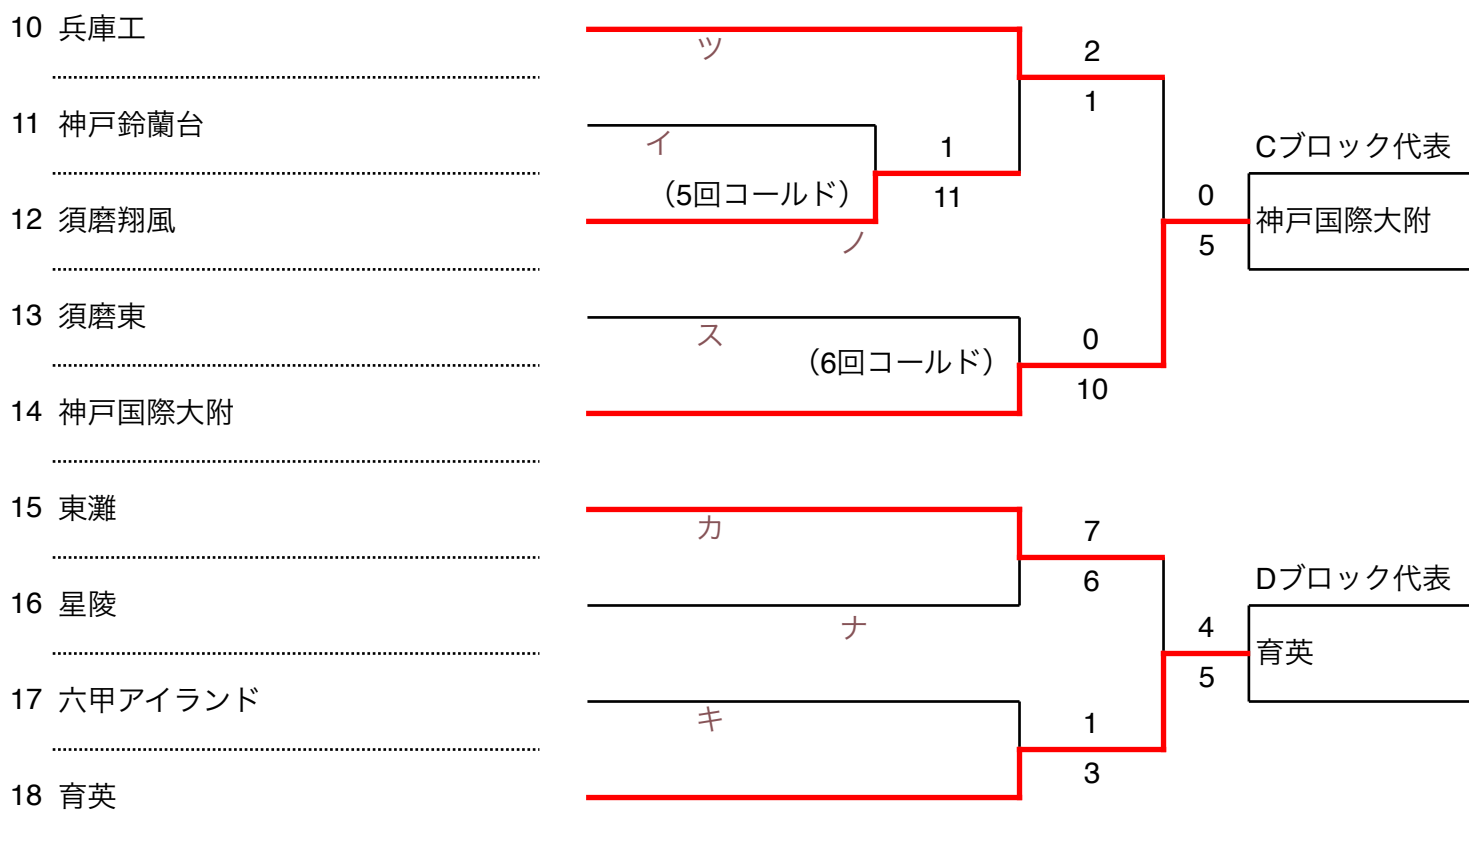

尼崎：ベイコム野球場
伊丹：伊丹スポーツセンター

鳴尾：鳴尾浜臨海公園野球場
津門：津門中央公園野球場

【阪神地区敗者復活戦①】

令和6年度秋季高校野球

【阪神地区敗者復活戦②】

尼崎：ベイコム野球場
伊丹：伊丹スポーツセンター

鳴尾：鳴尾浜臨海公園野球場
津門：津門中央公園野球場

【阪神地区敗者復活戦③】

令和6年度秋季高校野球

【阪神地区敗者復活戦④】

【阪神地区敗者復活戦⑤】

【神戸地区 A・Bブロック】

令和6年度秋季高校野球

【神戸地区 C・Dブロック】

彩星：神戸アスリートベース
 栄：市立神港 栄G
 学院：神戸学院G
 滝二：滝川第二G

あじ：北神戸あじさいスタジアム
 育英：育英G
 神国附：神戸国際大学附属G
 須学：須磨学園 白川G

G7：神戸総合運動公園サブ球場
 弘陵：神戸弘陵学園G
 翔風：須磨翔風G

【神戸地区 E・Fブロック】

令和6年度秋季高校野球

【神戸地区 G・Hブロック】

彩星：神戸アスリートベース
 栄：市立神港 栄G
 学院：神戸学院G
 滝二：滝川第二G

あじ：北神戸あじさいスタジアム
 育英：育英G
 神国附：神戸国際大学附属G
 須学：須磨学園 白川G

G7：神戸総合運動公園サブ球場
 弘陵：神戸弘陵学園G
 翔風：須磨翔風G