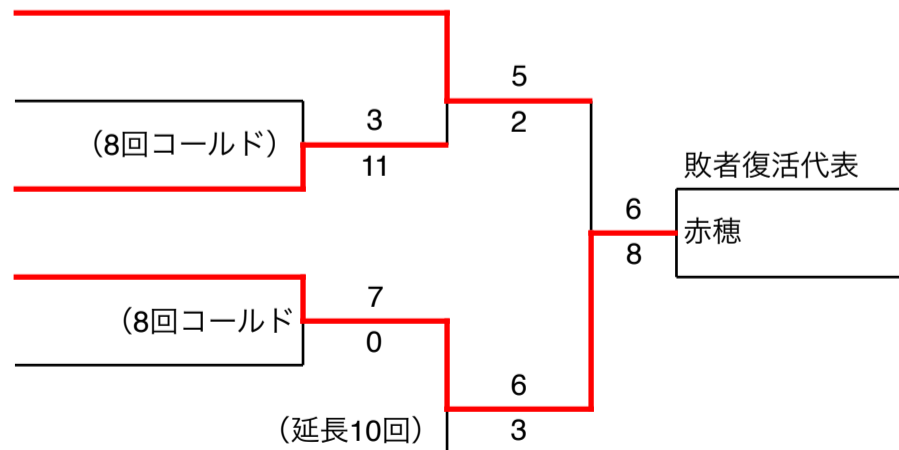

令和6年度秋季高校野球

- ケ 千種・夢前
- サ 県立大附
- ア 姫路西
- イ 山崎
- チ 淳心学院

【西播地区敗者復活戦②】

- ス 香寺
- ソ 佐用
- ウ 相生産
- エ 上郡
- ツ 飾磨

【西播地区敗者復活戦③】

- ナ 姫路東
- オ 網干
- カ 龍野北
- コ 市川
- シ 神崎
- ニ 姫路

【西播地区敗者復活戦④】

- テ 姫路南
- キ 姫路別所・太子
- ク 姫路商
- セ 赤穂
- タ 相生
- ト 姫路飾西