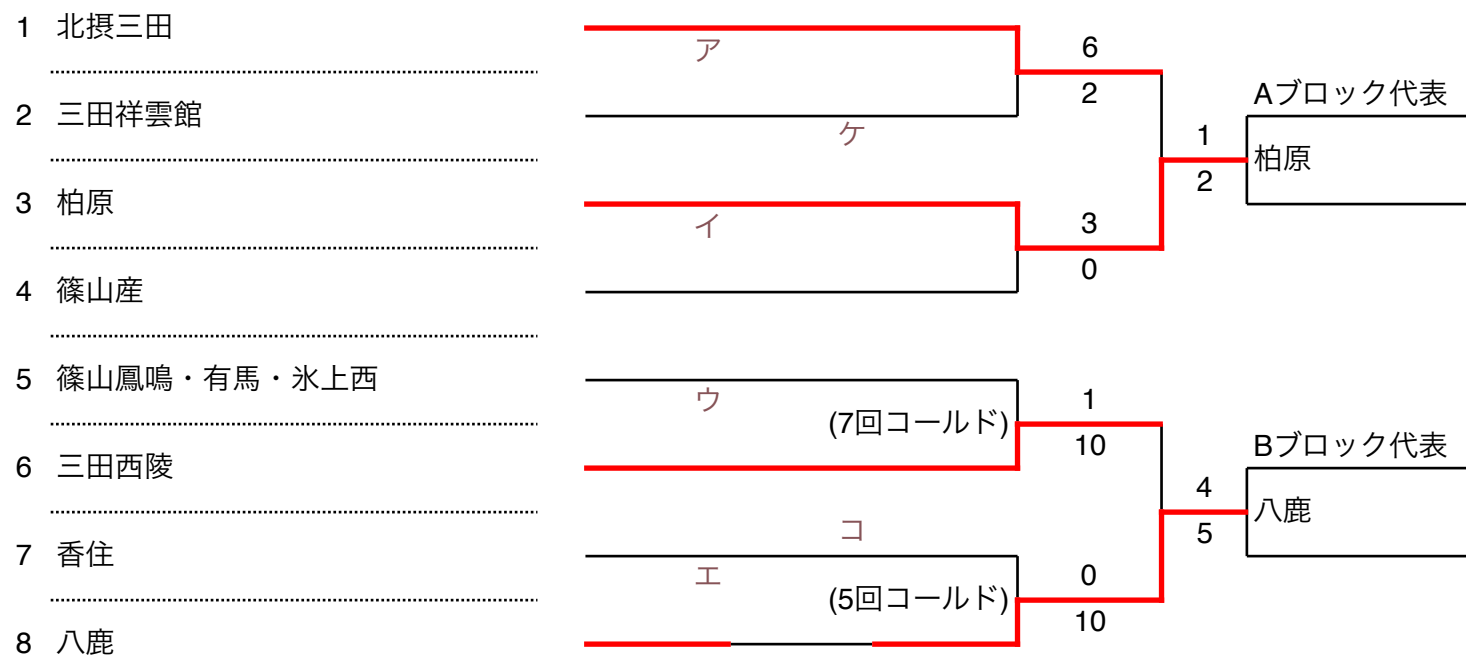

【但丹地区 A・Bブロック】

令和6年度秋季高校野球