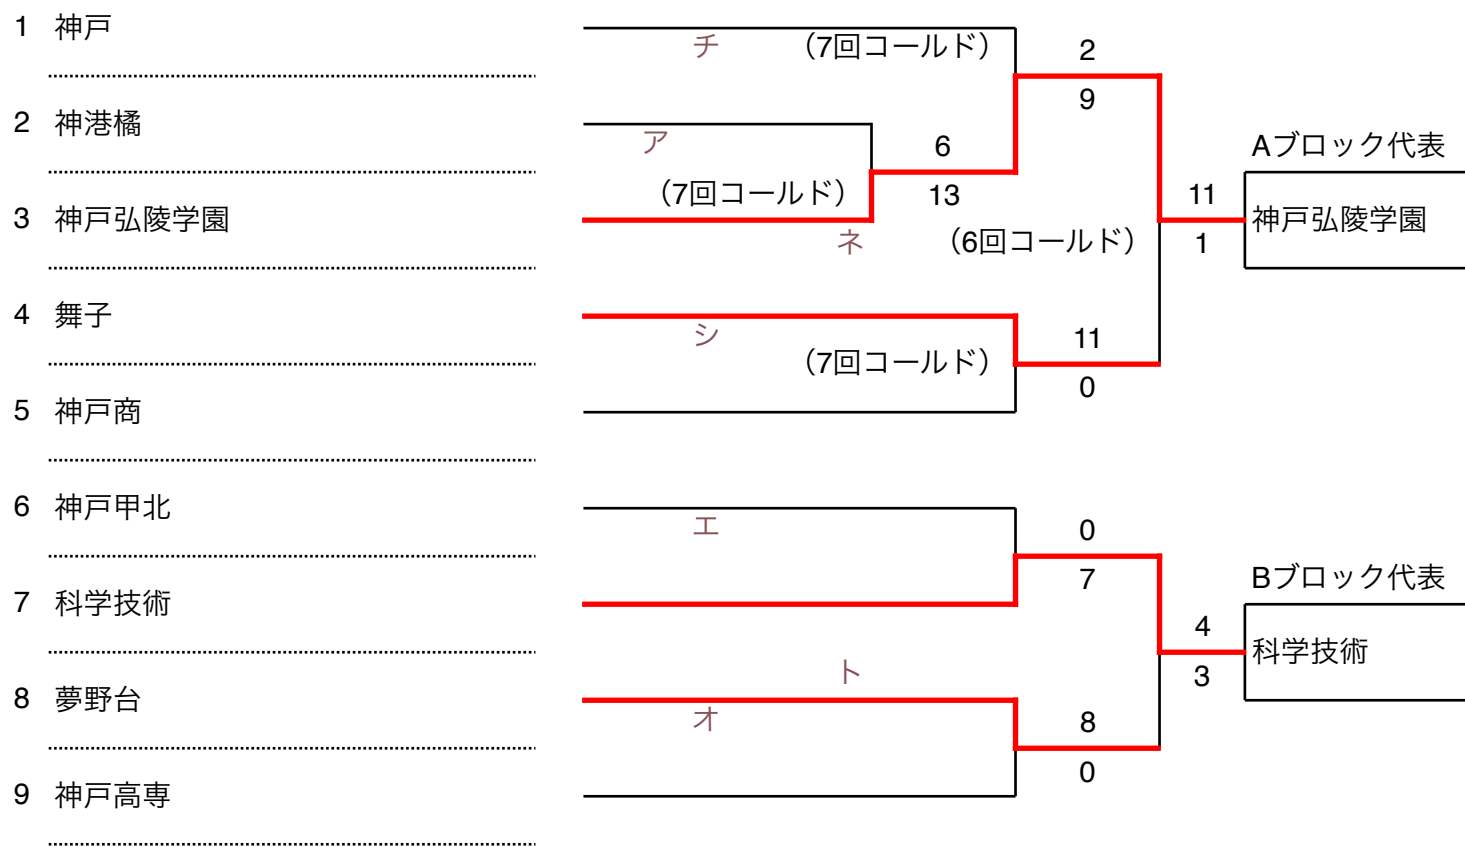

令和6年度秋季高校野球

【阪神地区敗者復活戦④】

【阪神地区敗者復活戦⑤】

【神戸地区 A・Bブロック】

令和6年度秋季高校野球

【神戸地区 C・Dブロック】

彩星：神戸アスリートベース
 栄：市立神港 栄G
 学院：神戸学院G
 滝二：滝川第二G

あじ：北神戸あじさいスタジアム
 育英：育英G
 神国附：神戸国際大学附属G
 須学：須磨学園 白川G